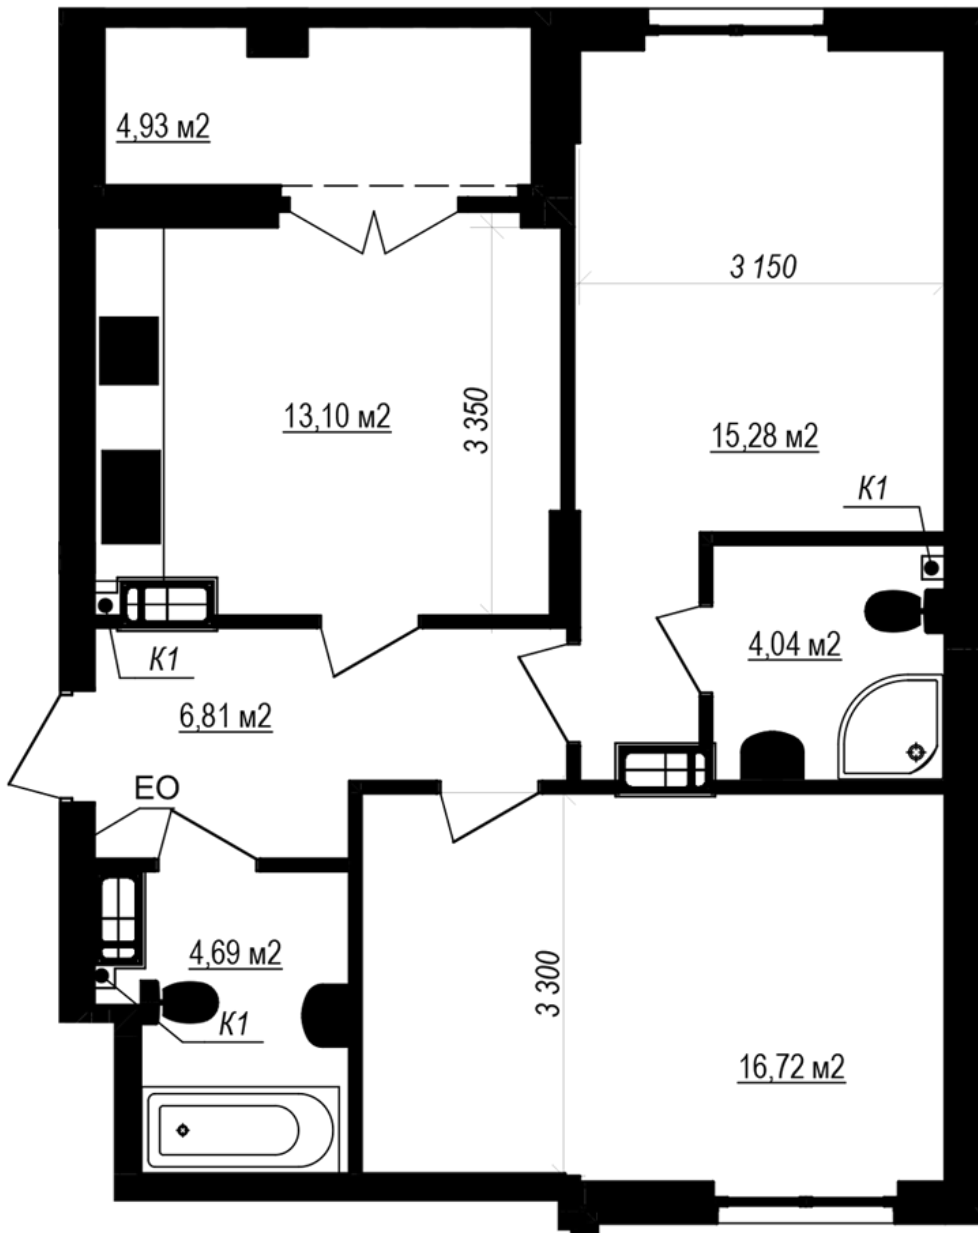

ЖК "Щасливий Grand"

grand.nb.com.ua

067 572 27 60

Планування 2 кімнатної квартири в будинку на вул. Яблунева, 3-А (1 секція) – №2.1

7
2К-3
63,10

Тип планування: №2.1

Будинок Яблунева, 3-А (1 секція)
2 кімнатна, 2 Поверх

Характеристики

Загальна площа: 63.1 м²

Житлова площа: 32 м²

Площа кухні: 13.1 м²