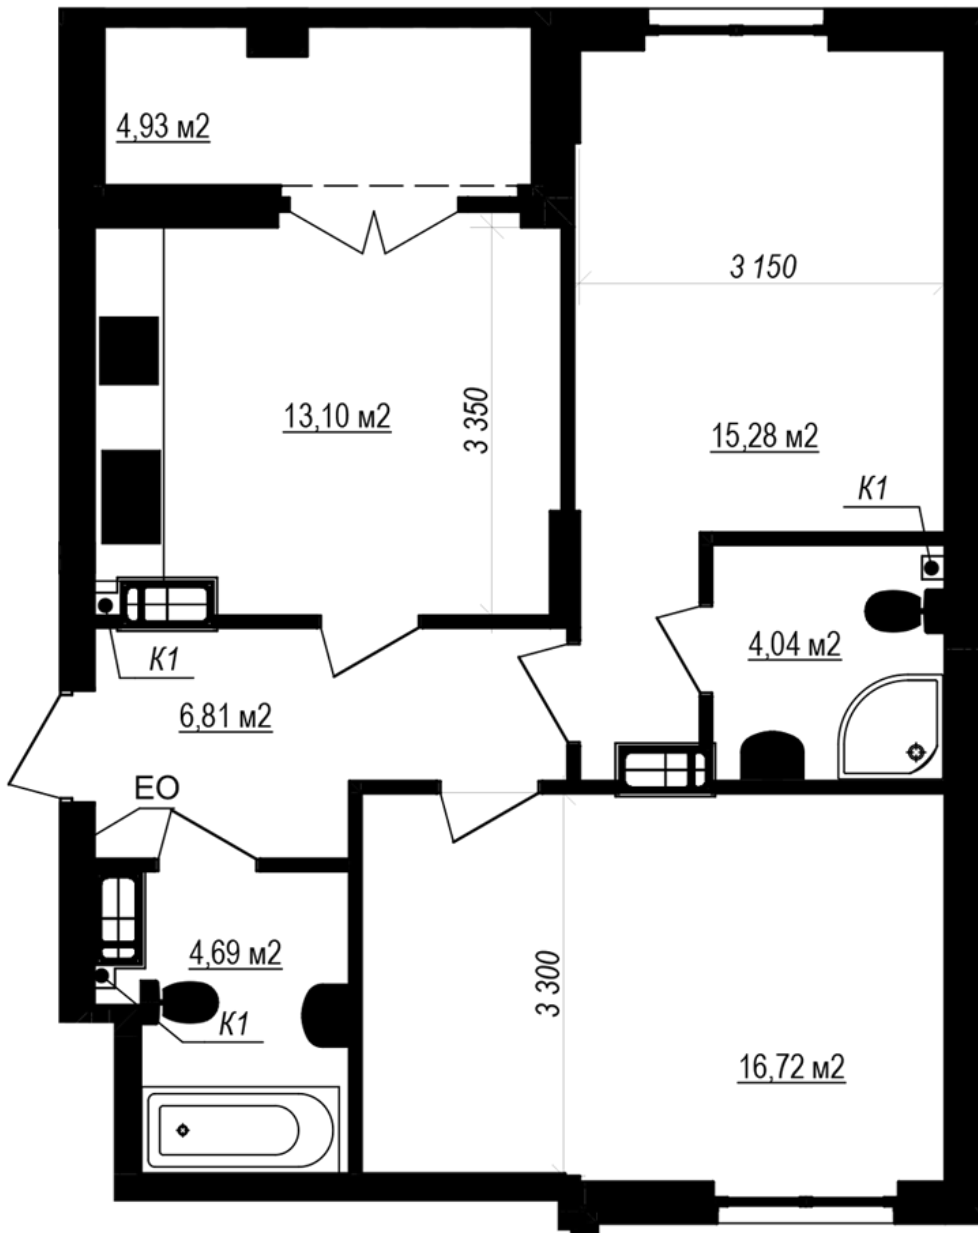

ЖК "Щасливий Grand"

grand.nb.com.ua

067 572 27 60

Планування 2 кімнатної квартири в будинку на вул. Яблунева, 3-А (1 секція) – №2.1

| |
|-------|
| 7 |
| 2К-3 |
| 63,10 |

Тип планування: №2.1

Будинок Яблунева, 3-А (1 секція)
2 кімнатна, 2 Поверх

Характеристики

Загальна площа: 63.1 м²

Житлова площа: 32 м²

Площа кухні: 13.1 м²