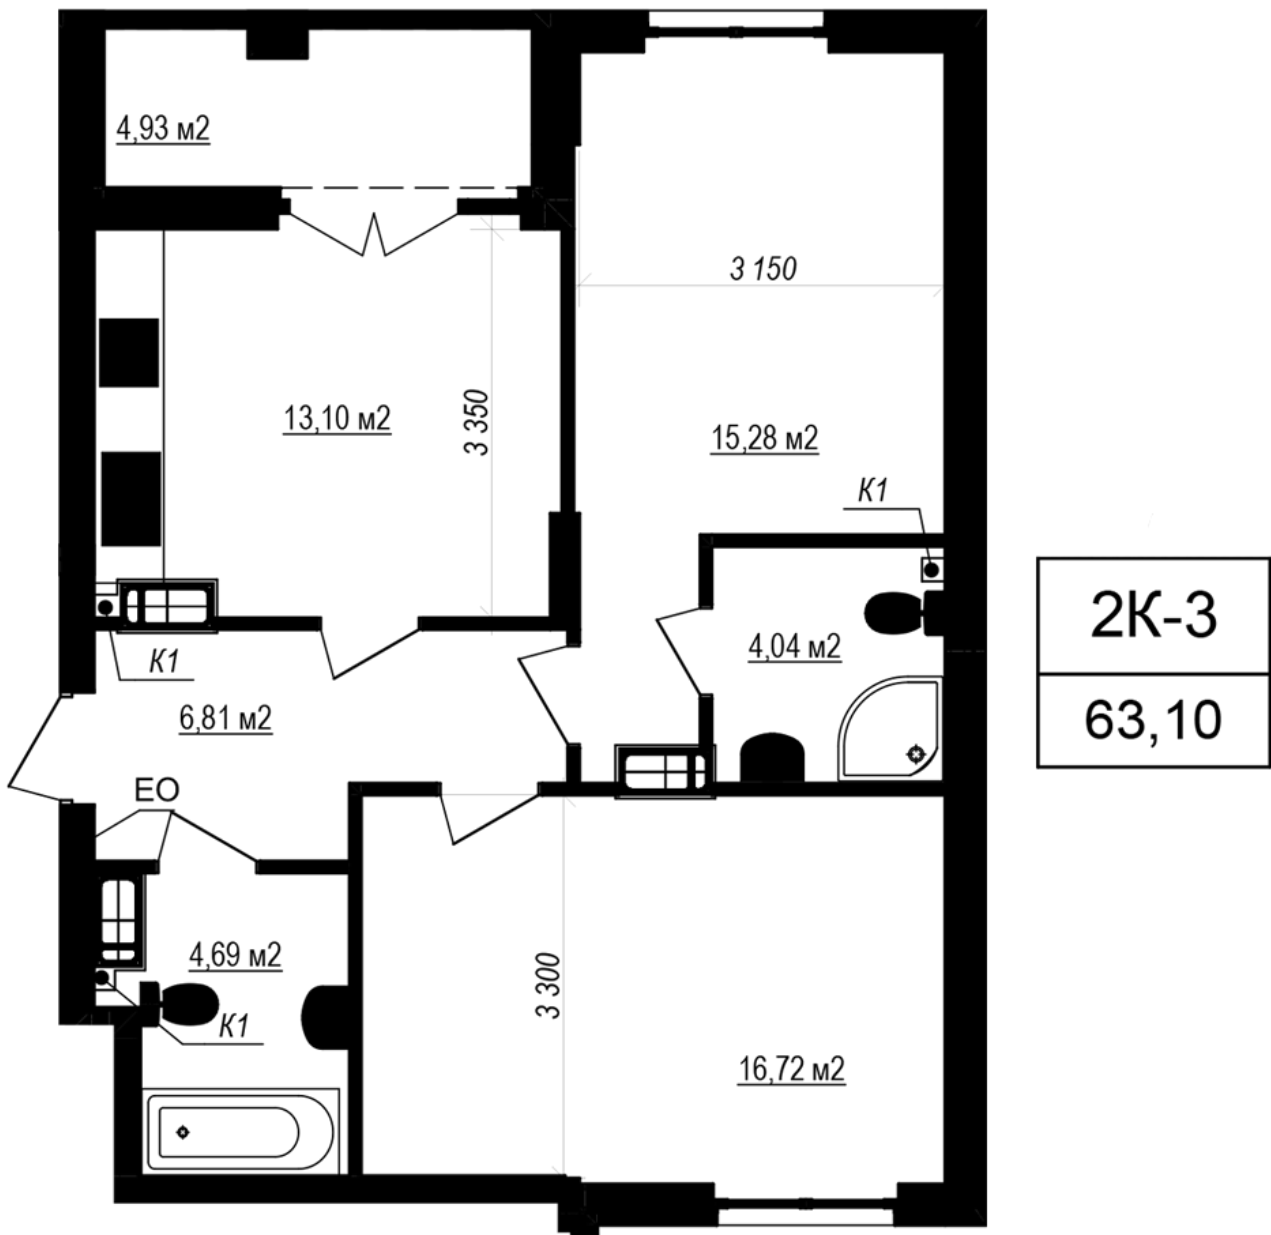

ЖК "Щасливий Grand"

grand.nb.com.ua

067 572 27 60

Планування 2 кімнатної квартири в будинку на вул. Яблунева, 3-А (1 секція) – №3.1

Тип планування: №3.1

Будинок Яблунева, 3-А (1 секція)
2 кімнатна, 3-12 Поверх

Характеристики

Загальна площа: 63.1 м²

Житлова площа: 32 м²

Площа кухні: 13.1 м²