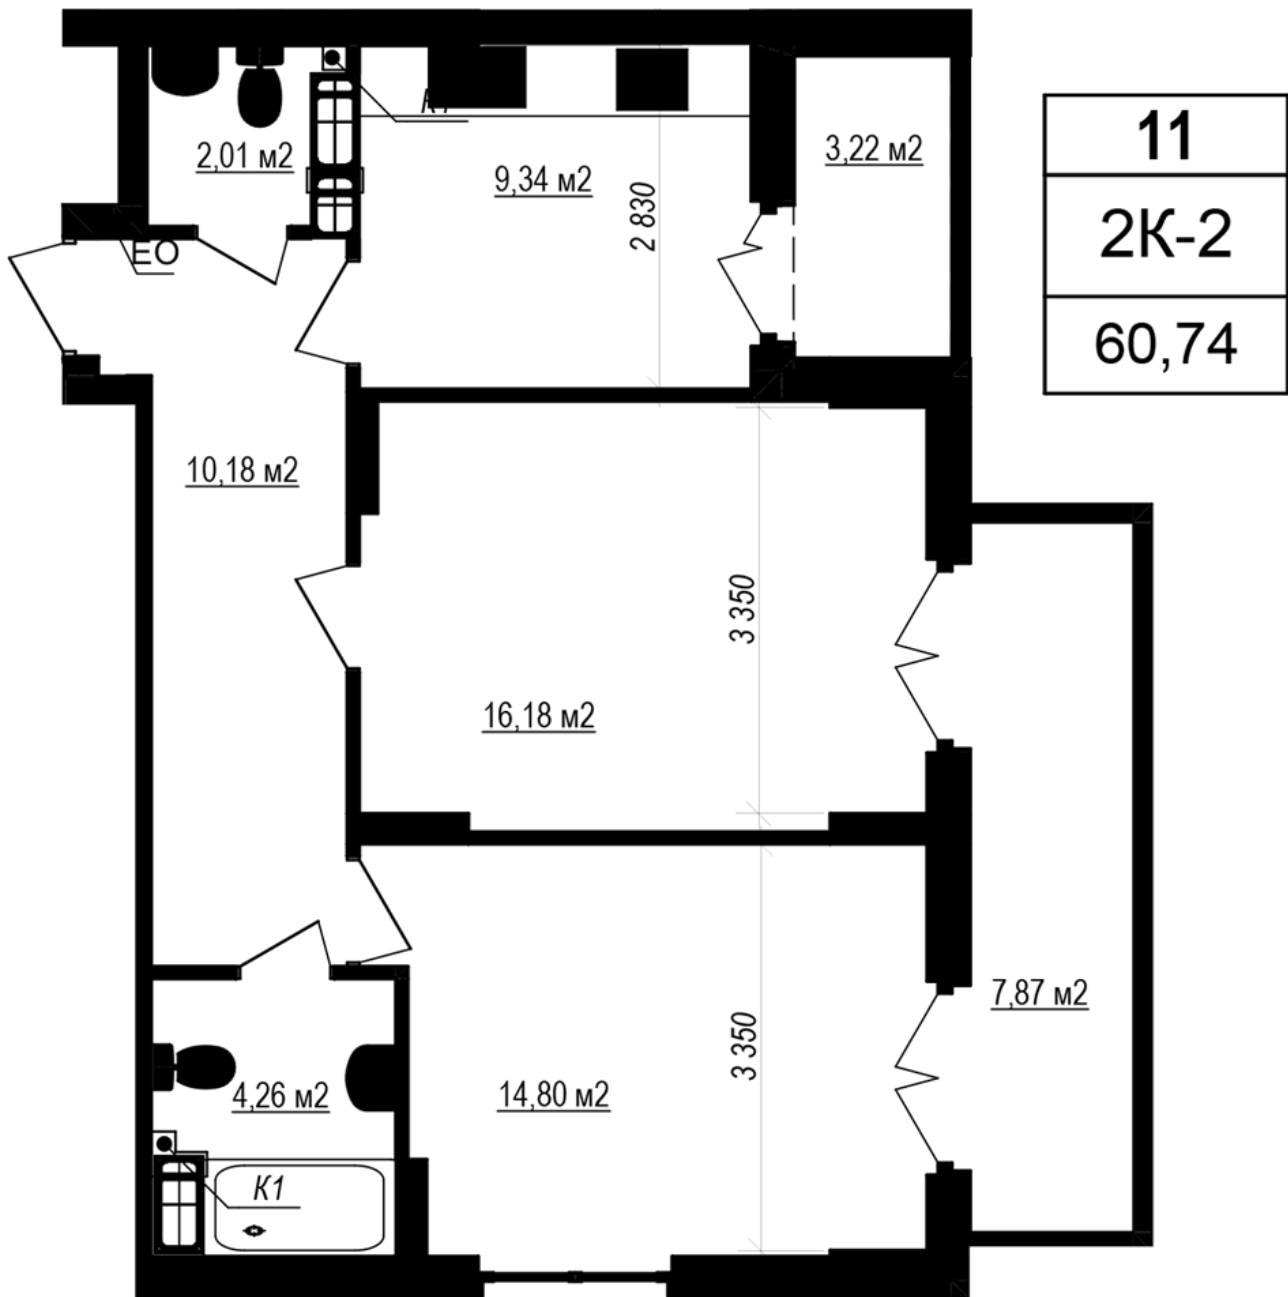

ЖК "Щасливий Grand"

grand.nb.com.ua

067 572 27 60

Планування 2 кімнатної квартири в будинку на вул. Яблунева, 3-А (1 секція) – №2.5

Тип планування: №2.5

Будинок Яблунева, 3-А (1 секція)
2 кімнатна, 2 Поверх

Характеристики

Загальна площа: 60.74 м²

Житлова площа: 30.98 м²

Площа кухні: 9.34 м²