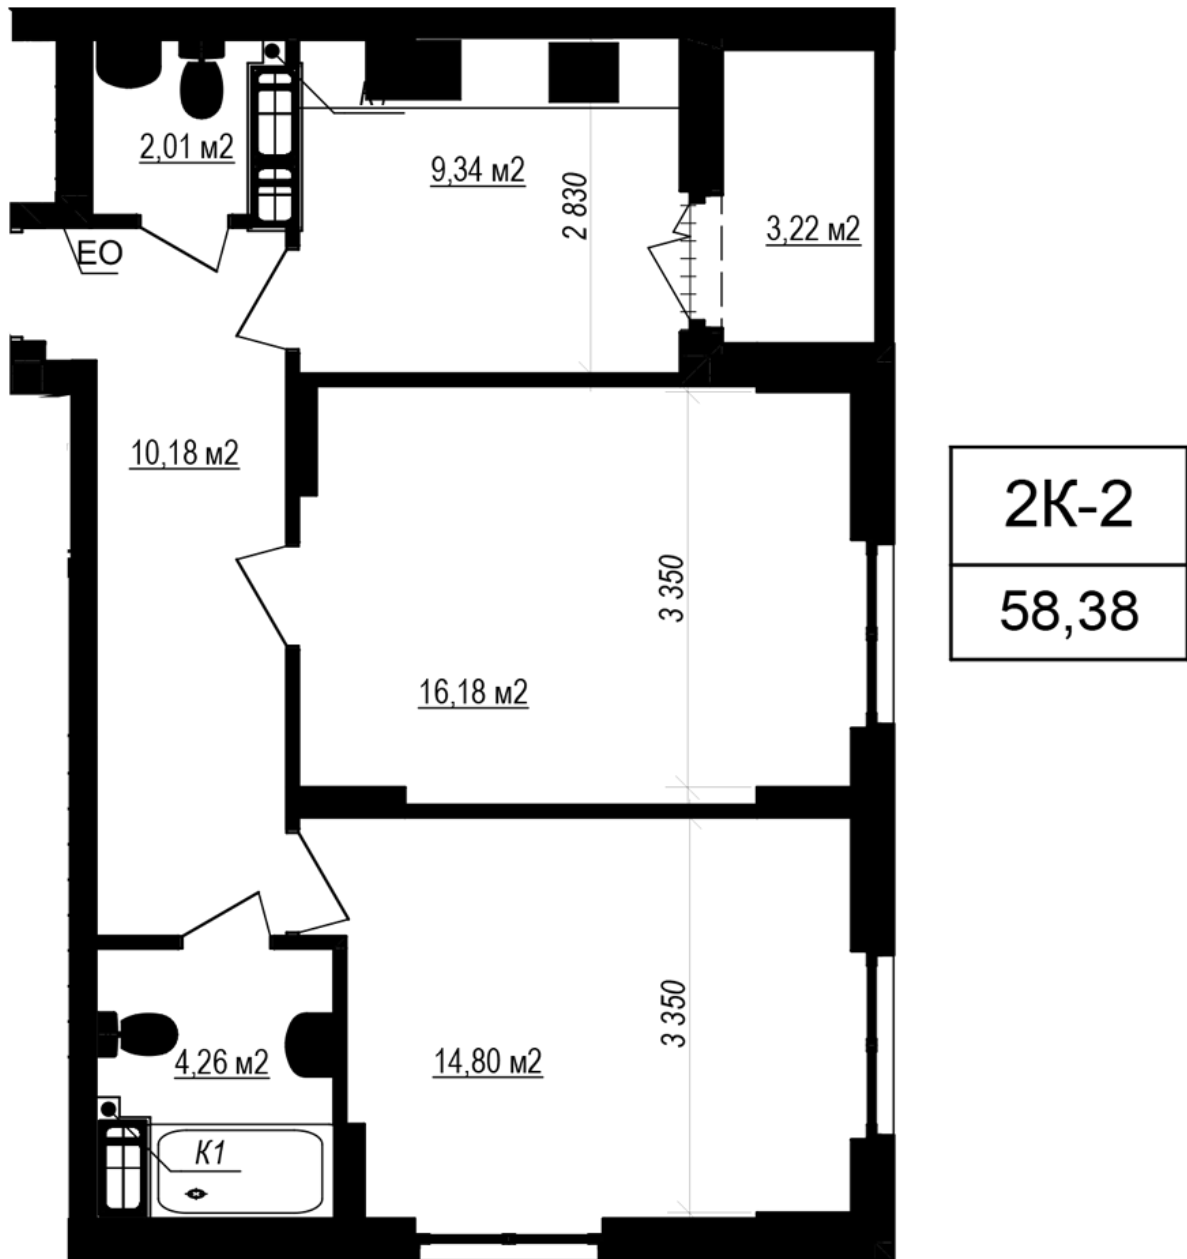

ЖК "Щасливий Grand"

grand.nb.com.ua

067 572 27 60

Планування 2 кімнатної квартири в будинку на вул.
Яблунева, 3-А (1 секція) – №3.5

Тип планування: №3.5

Будинок Яблунева, 3-А (1 секція)
2 кімнатна, 3-12 Поверх

Характеристики

Загальна площа: 58.38 м²

Житлова площа: 30.98 м²

Площа кухні: 9.34 м²