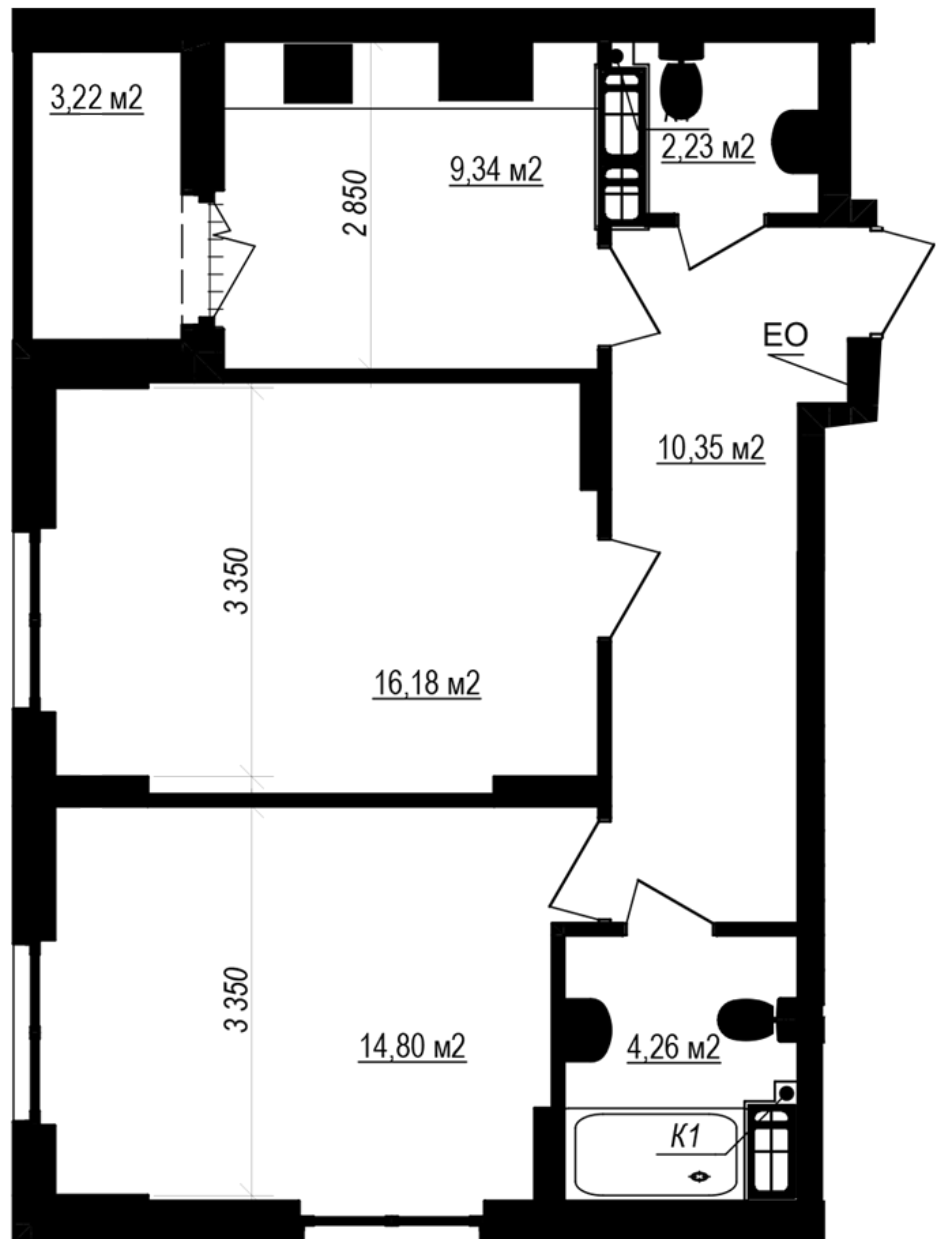

ЖК "Щасливий Grand"

grand.nb.com.ua
067 572 27 60

Планування 2 кімнатної квартири в будинку на вул. Яблунева, 3-А (1 секція) – №2.6

12
2К-1
58,77

Тип планування: №2.6

Будинок Яблунева, 3-А (1 секція)
2 кімнатна, 2 Поверх

Характеристики

Загальна площа: 58.77 м²

Житлова площа: 30.98 м²

Площа кухні: 9.34 м²