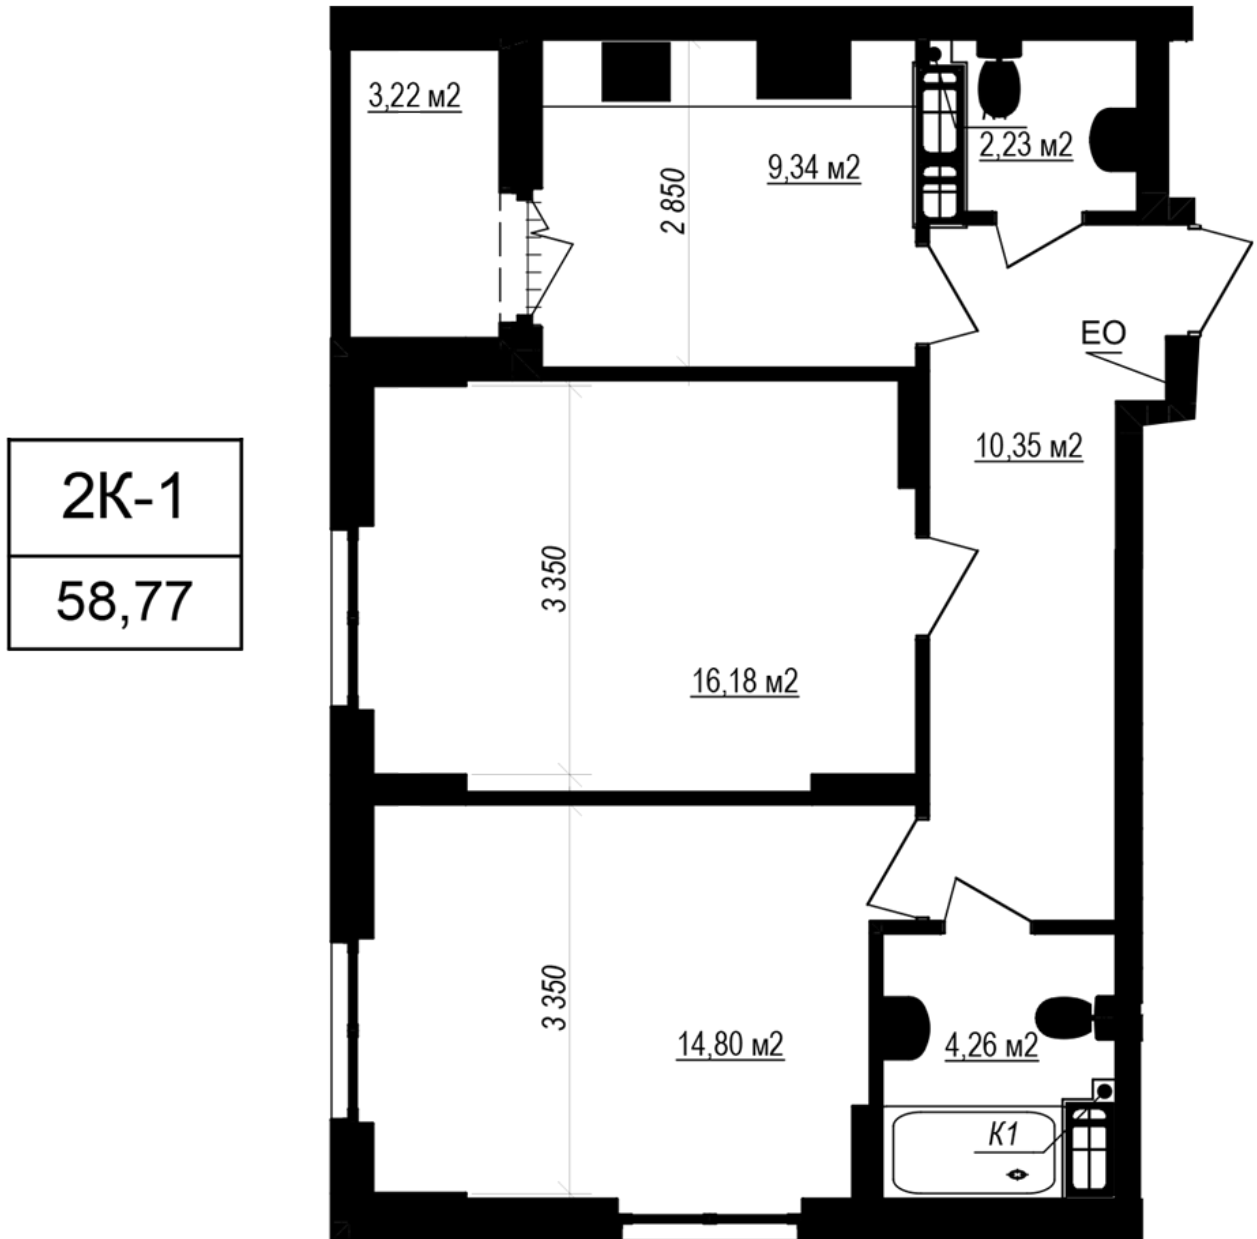

ЖК "Щасливий Grand"

grand.nb.com.ua

067 572 27 60

Планування 2 кімнатної квартири в будинку на вул. Яблунева, 3-А (1 секція) – №3.6

Тип планування: №3.6

Будинок Яблунева, 3-А (1 секція)
2 кімнатна, 3-12 Поверх

Характеристики

Загальна площа: 58.77 м²

Житлова площа: 30.98 м²

Площа кухні: 9.34 м²