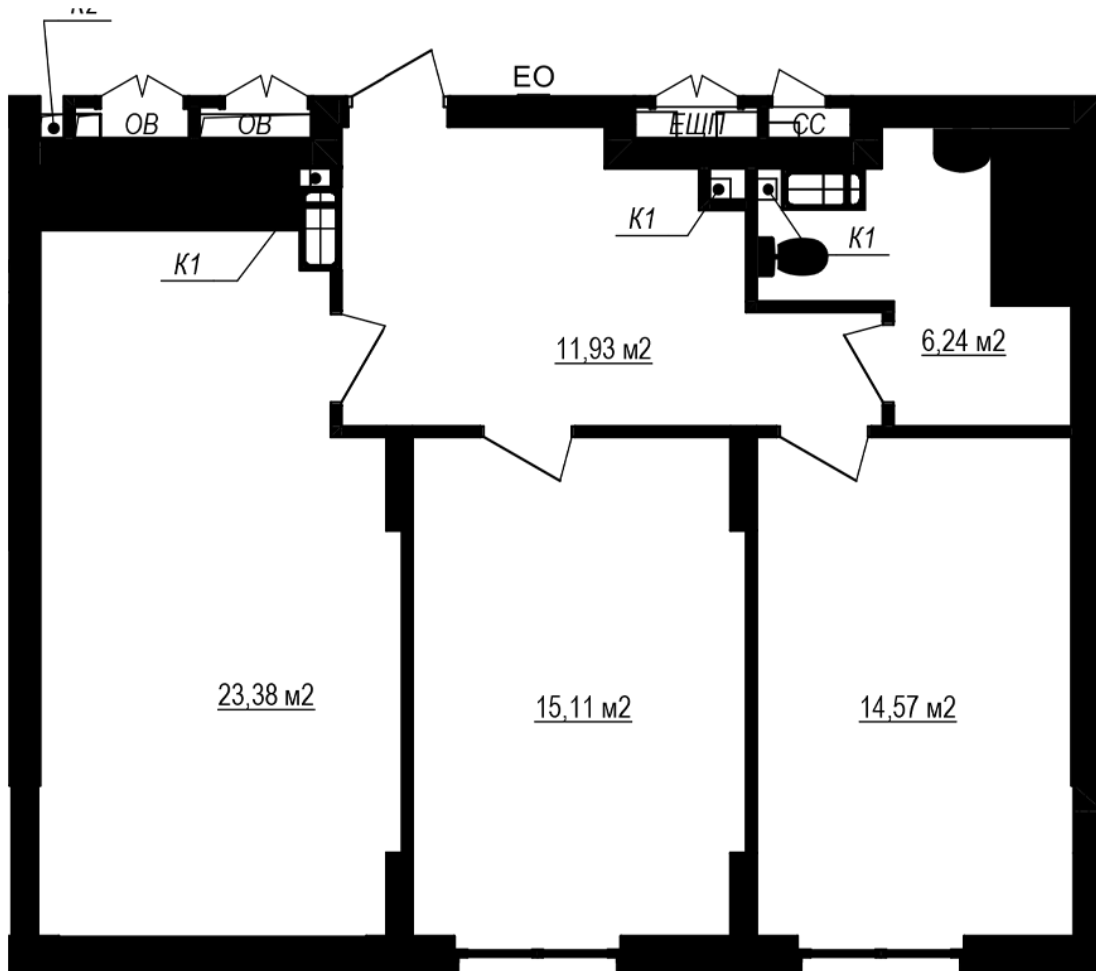

ЖК "Щасливий Grand"

grand.nb.com.ua

067 572 27 60

Планування 2 кімнатної квартири в будинку на вул. Яблунева, 3-А (2 секція) – №1.3

3
2К-3
71,23

Тип планування: №1.3

Будинок Яблунева, 3-А (2 секція)
2 кімнатна, 1 Поверх

Характеристики

Загальна площа: 71.23 м²

Житлова площа: 29.68 м²

Площа кухні: 23.38 м²