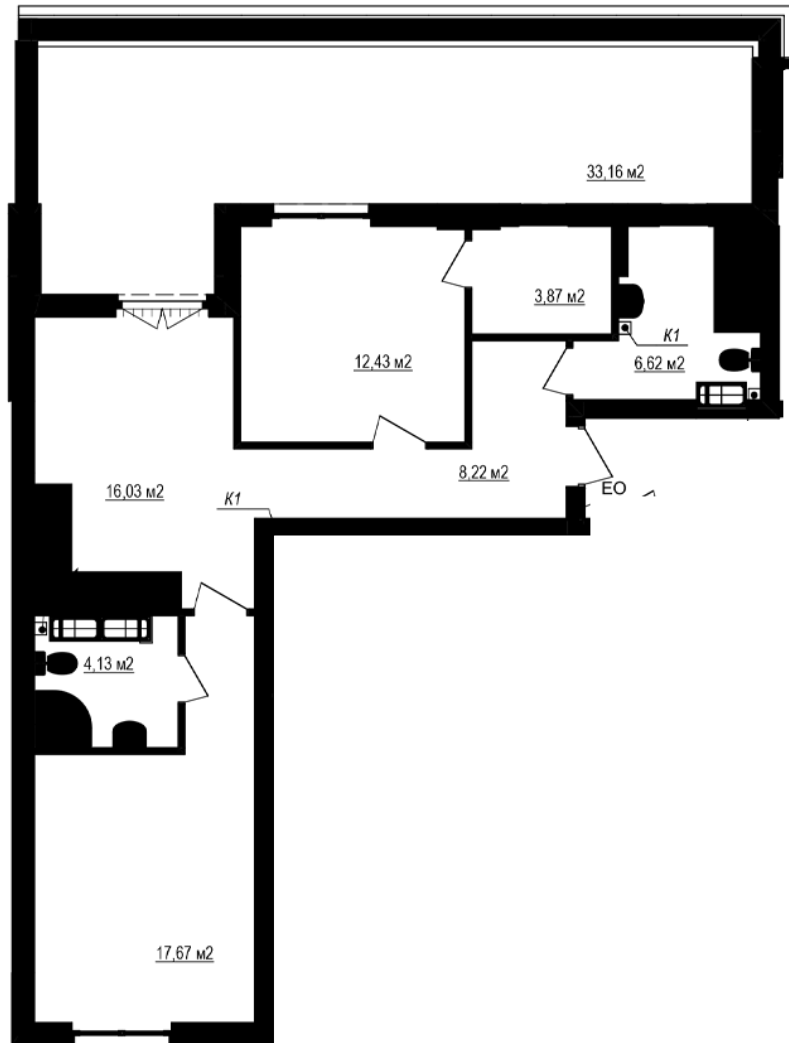

ЖК "Щасливий Grand"

grand.nb.com.ua

067 572 27 60

Планування 2 кімнатної квартири в будинку на вул.
Яблунева, 3-А (2 секція) – №1.5

5
2К-1
78,92

Тип планування: №1.5

Будинок Яблунева, 3-А (2 секція)
2 кімнатна, 1 Поверх

Характеристики

Загальна площа: 78.92 м²

Житлова площа: 30.1 м²

Площа кухні: 16.03 м²