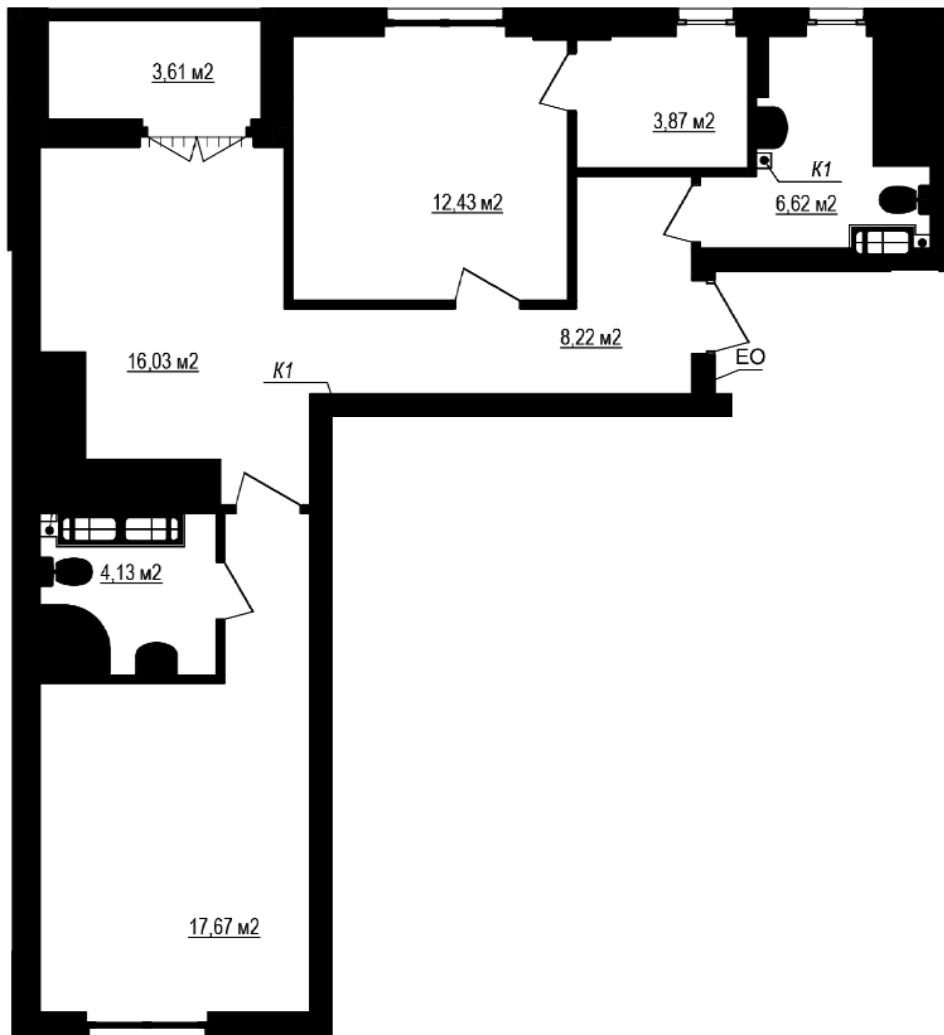

ЖК "Щасливий Grand"

grand.nb.com.ua

067 572 27 60

Планування 2 кімнатної квартири в будинку на вул.
Яблунева, 3-А (2 секція) – №10.4

57
2К-4
70,78

Тип планування: №10.4

Будинок Яблунева, 3-А (2 секція)
2 кімнатна, 10 Поверх

Характеристики

Загальна площа: 70.78 м²

Житлова площа: 30.1 м²

Площа кухні: 16.03 м²