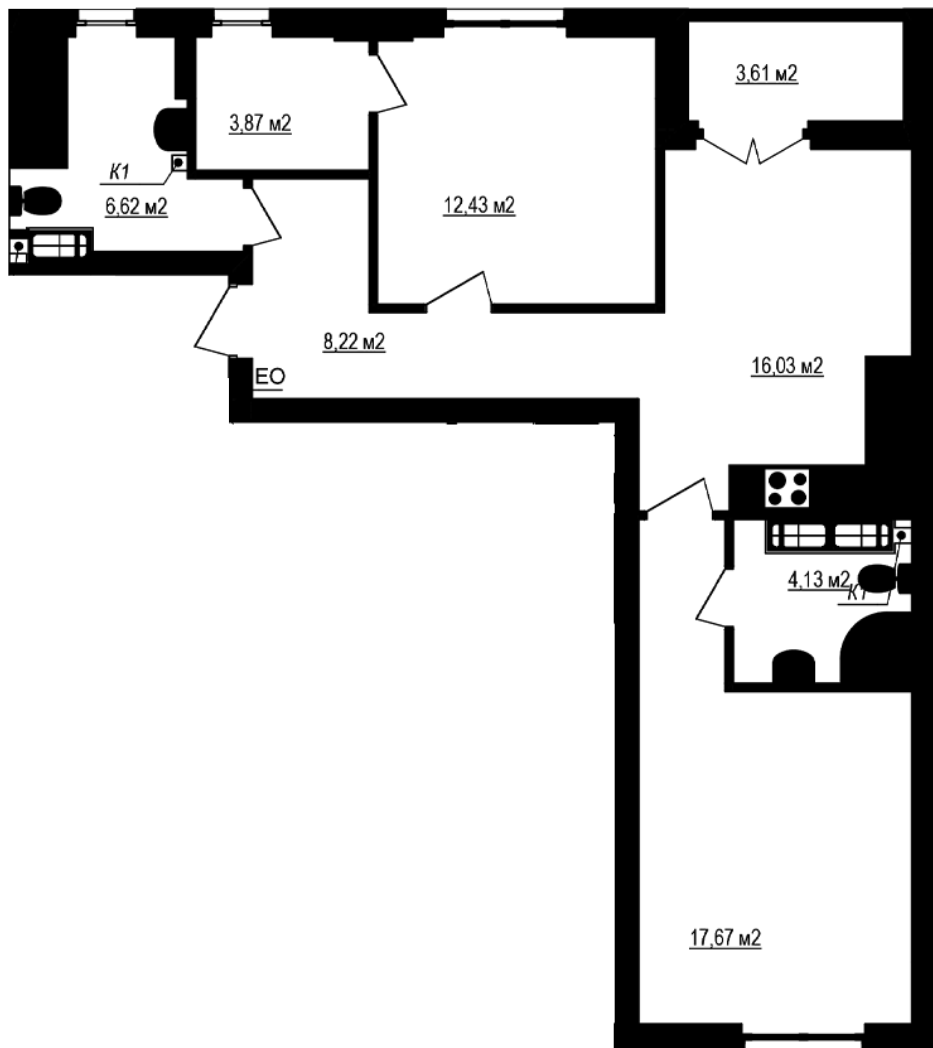

ЖК "Щасливий Grand"

grand.nb.com.ua

067 572 27 60

Планування 2 кімнатної квартири в будинку на вул.
Яблунева, 3-А (2 секція) – №2.1

2К-5
70,78

Тип планування: №2.1

Будинок Яблунева, 3-А (2 секція)
2 кімнатна, 2-9 Поверх

Характеристики

Загальна площа: 70.78 м²

Житлова площа: 30.1 м²

Площа кухні: 16.03 м²