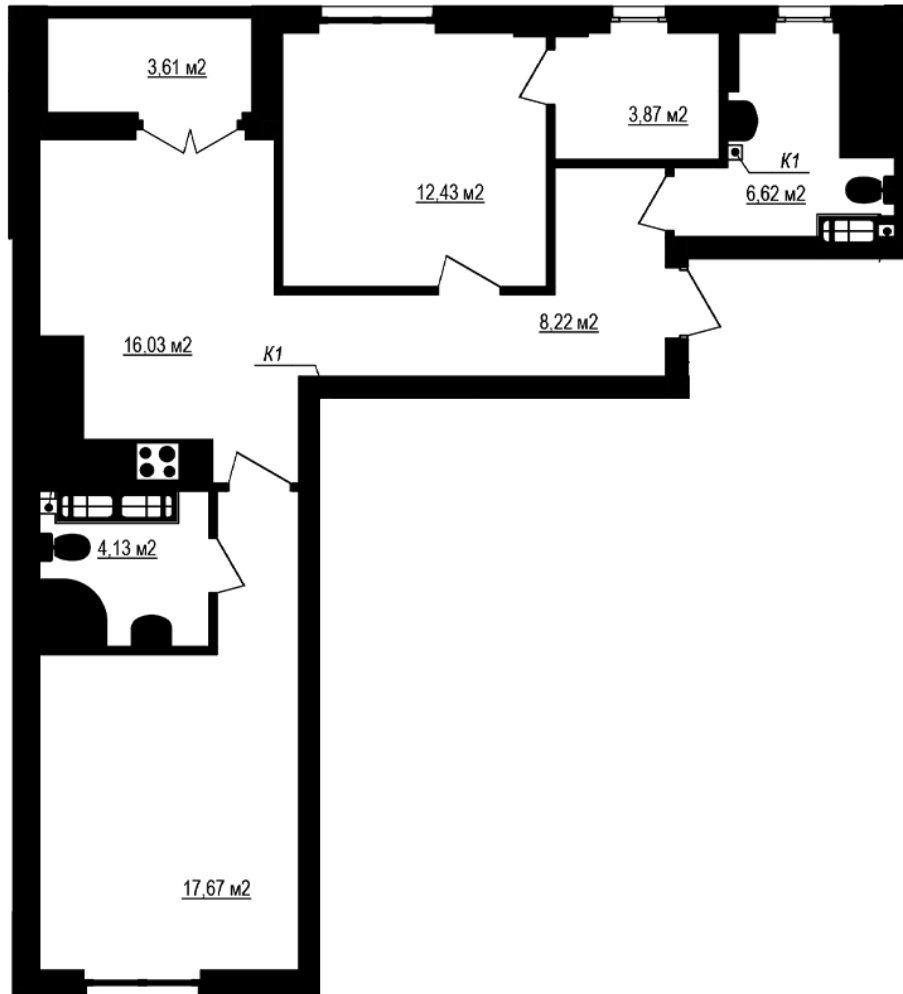

ЖК "Щасливий Grand"

grand.nb.com.ua

067 572 27 60

Планування 2 кімнатної квартири в будинку на вул.
Яблунева, 3-А (2 секція) – №2.6

2К-4
70,78

Тип планування: №2.6

Будинок Яблунева, 3-А (2 секція)
2 кімнатна, 2-9 Поверх

Характеристики

Загальна площа: 70.78 м²

Житлова площа: 30.1 м²

Площа кухні: 16.03 м²