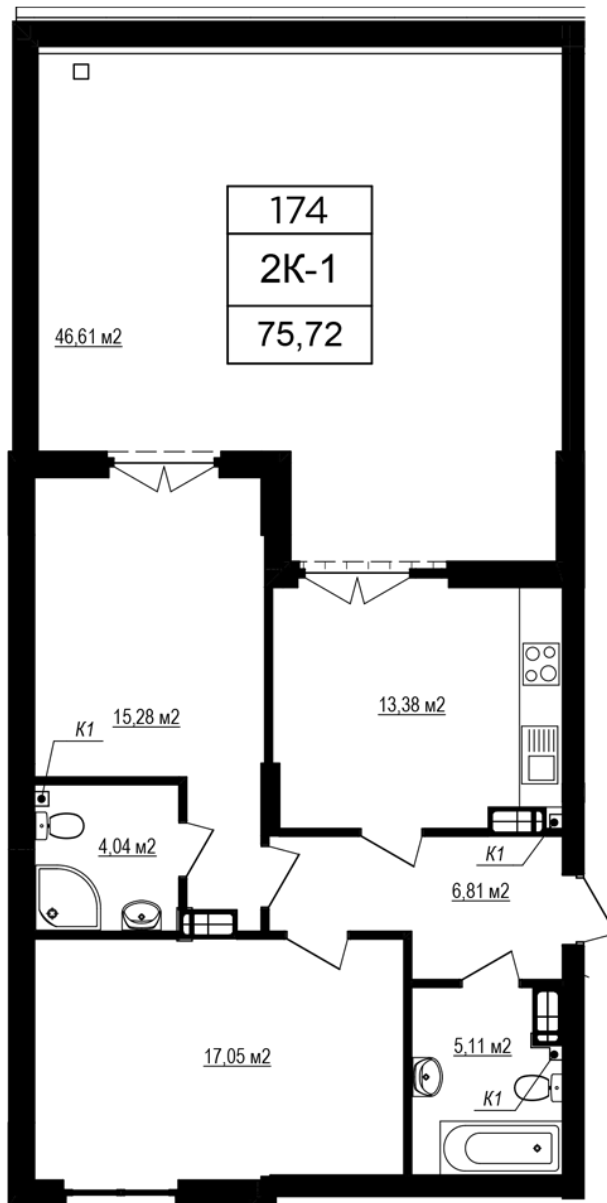

ЖК "Щасливий Grand"

grand.nb.com.ua

067 572 27 60

Планування 2 кімнатної квартири в будинку на вул.
Яблунева, 3-А (3 секція) – №1.6

Тип планування: №1.6

Будинок Яблунева, 3-А (3 секція)
2 кімнатна, 1 Поверх

Характеристики

Загальна площа: 75.72 м²

Житлова площа: 32.3 м²

Площа кухні: 13.28 м²