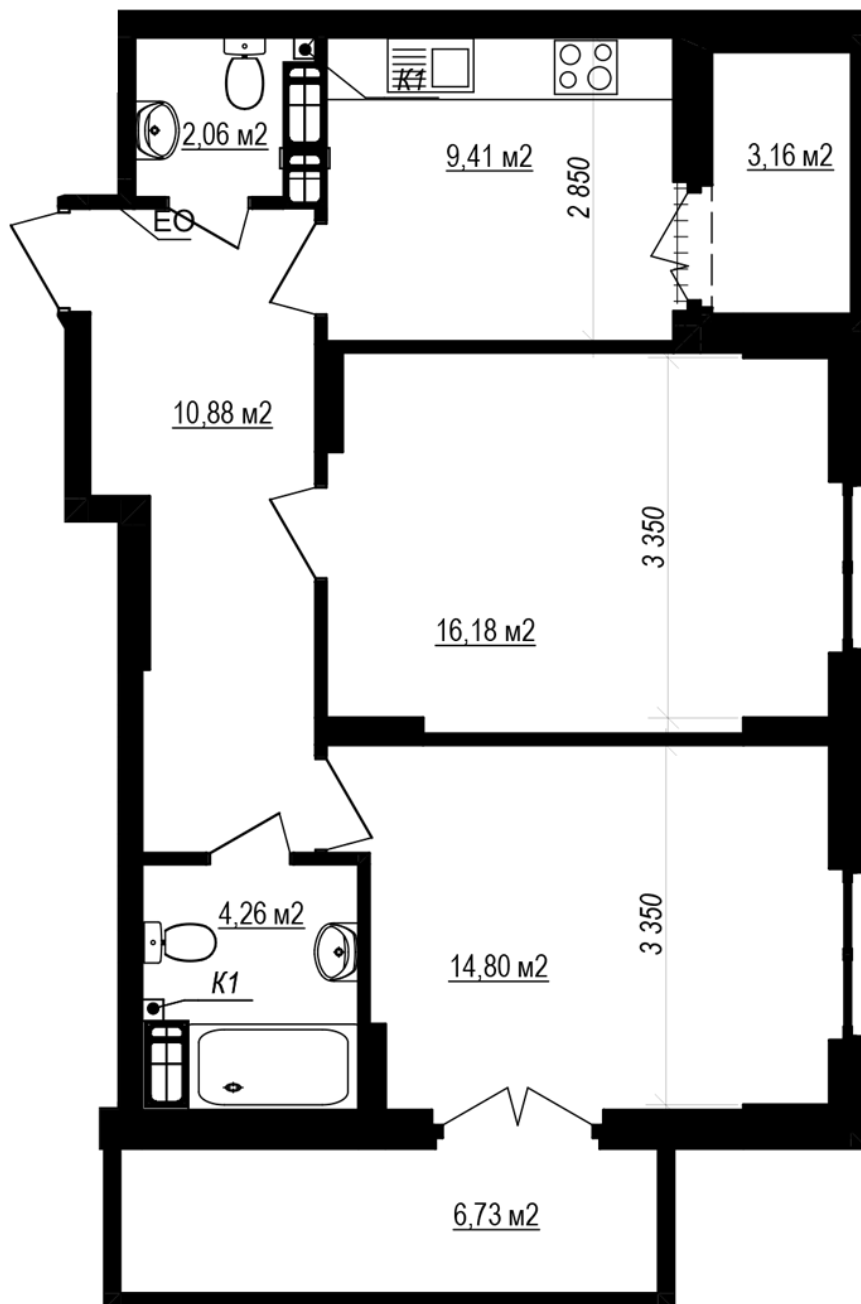

ЖК "Щасливий Grand"

grand.nb.com.ua
067 572 27 60

Планування 2 кімнатної квартири в будинку на вул.
Яблунева, 3-А (3 секція) – №2.5

180
2К-3
62,53

Тип планування: №2.5

Будинок Яблунева, 3-А (3 секція)
2 кімнатна, 2 Поверх

Характеристики

Загальна площа: 62.53 м²

Житлова площа: 30.98 м²

Площа кухні: 9.41 м²