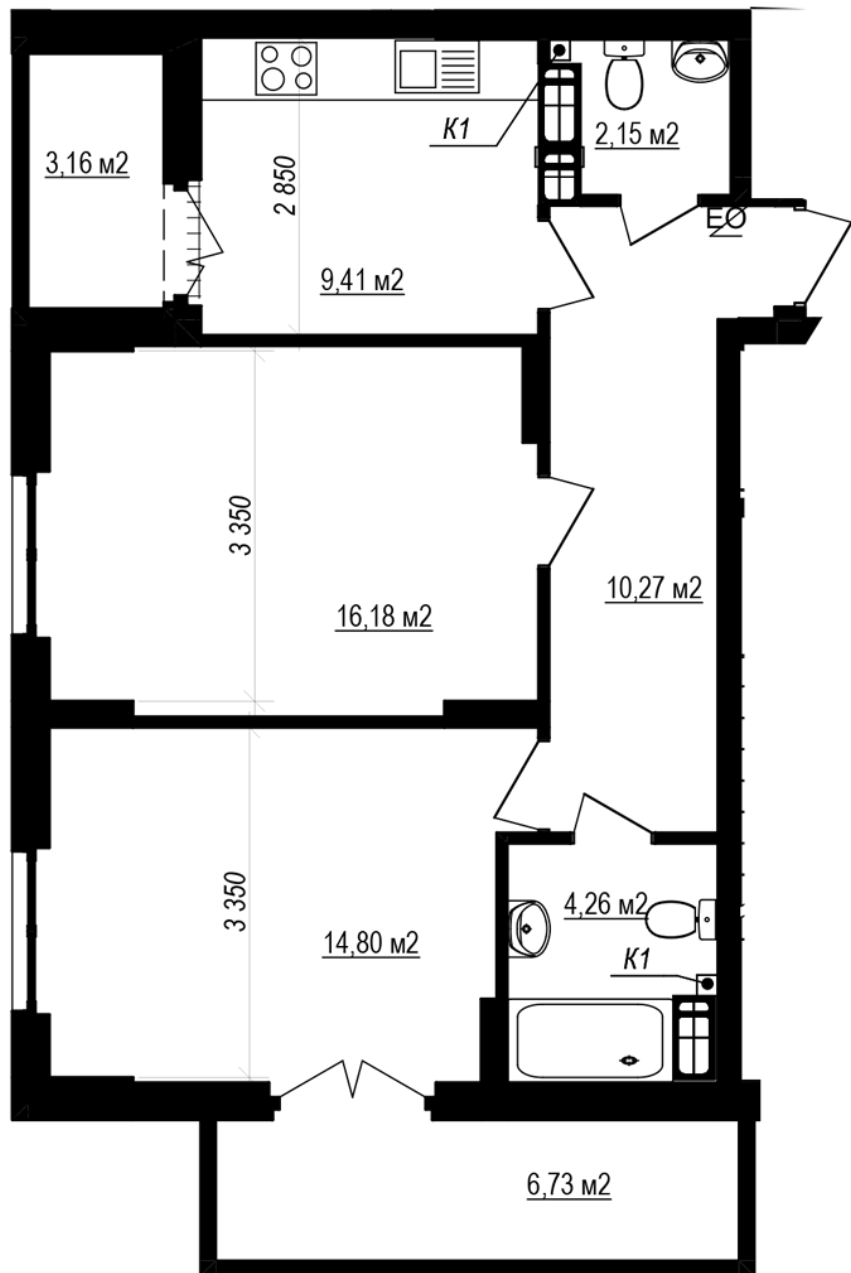

ЖК "Щасливий Grand"

grand.nb.com.ua

067 572 27 60

Планування 2 кімнатної квартири в будинку на вул. Яблунева, 3-А (3 секція) — №2.6

181
2К-2
60,67

Тип планування: №2.6

Будинок Яблунева, 3-А (3 секція)
2 кімнатна, 2 Поверх

Характеристики

Загальна площа: 60.67 м²

Житлова площа: 30.98 м²

Площа кухні: 9.41 м²