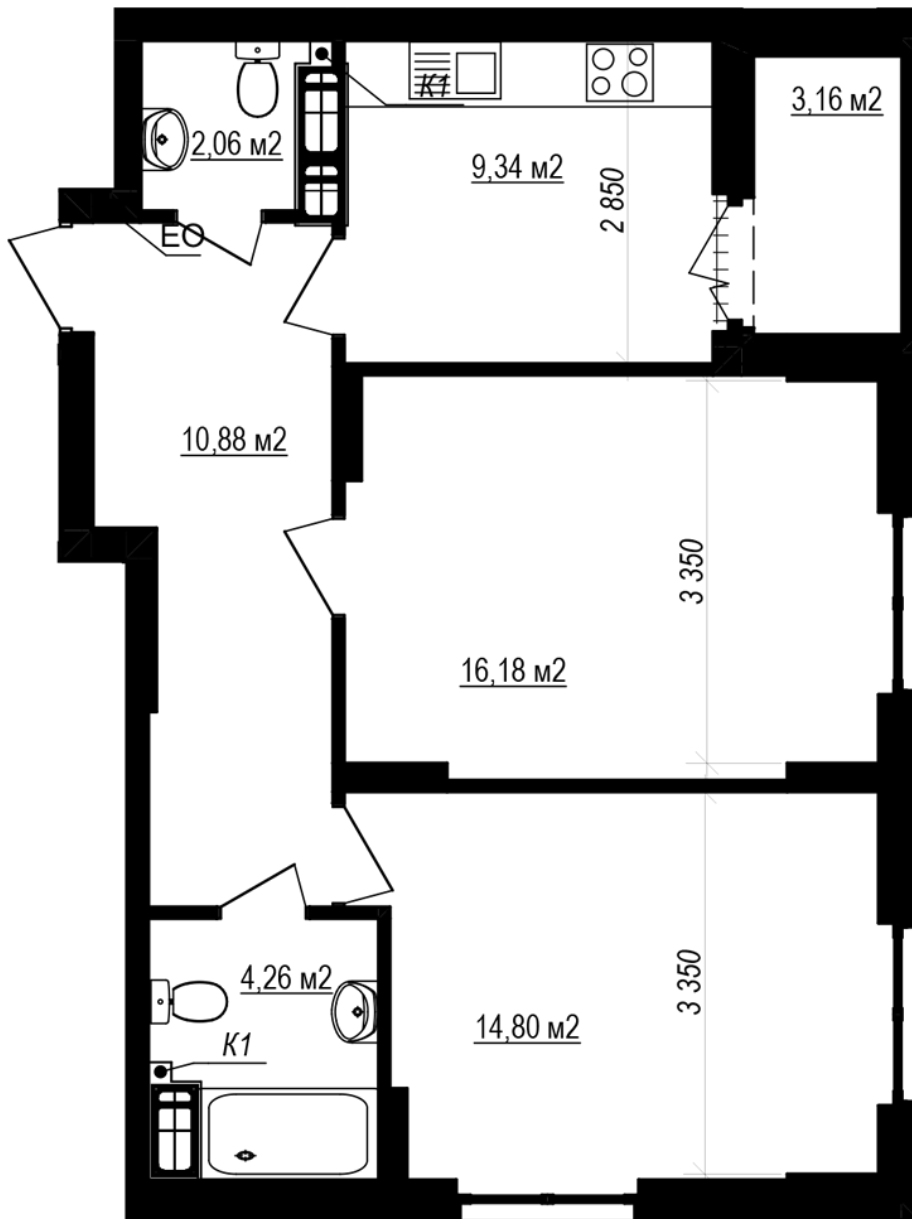

ЖК "Щасливий Grand"

grand.nb.com.ua

067 572 27 60

Планування 2 кімнатної квартири в будинку на вул.
Яблунева, 3-А (3 секція) – №3.5

| |
|-------|
| 2К-3 |
| 59,17 |

Тип планування: №3.5

Будинок Яблунева, 3-А (3 секція)
2 кімнатна, 3-12 Поверх

Характеристики

Загальна площа: 59.17 м²

Житлова площа: 30.98 м²

Площа кухні: 9.34 м²