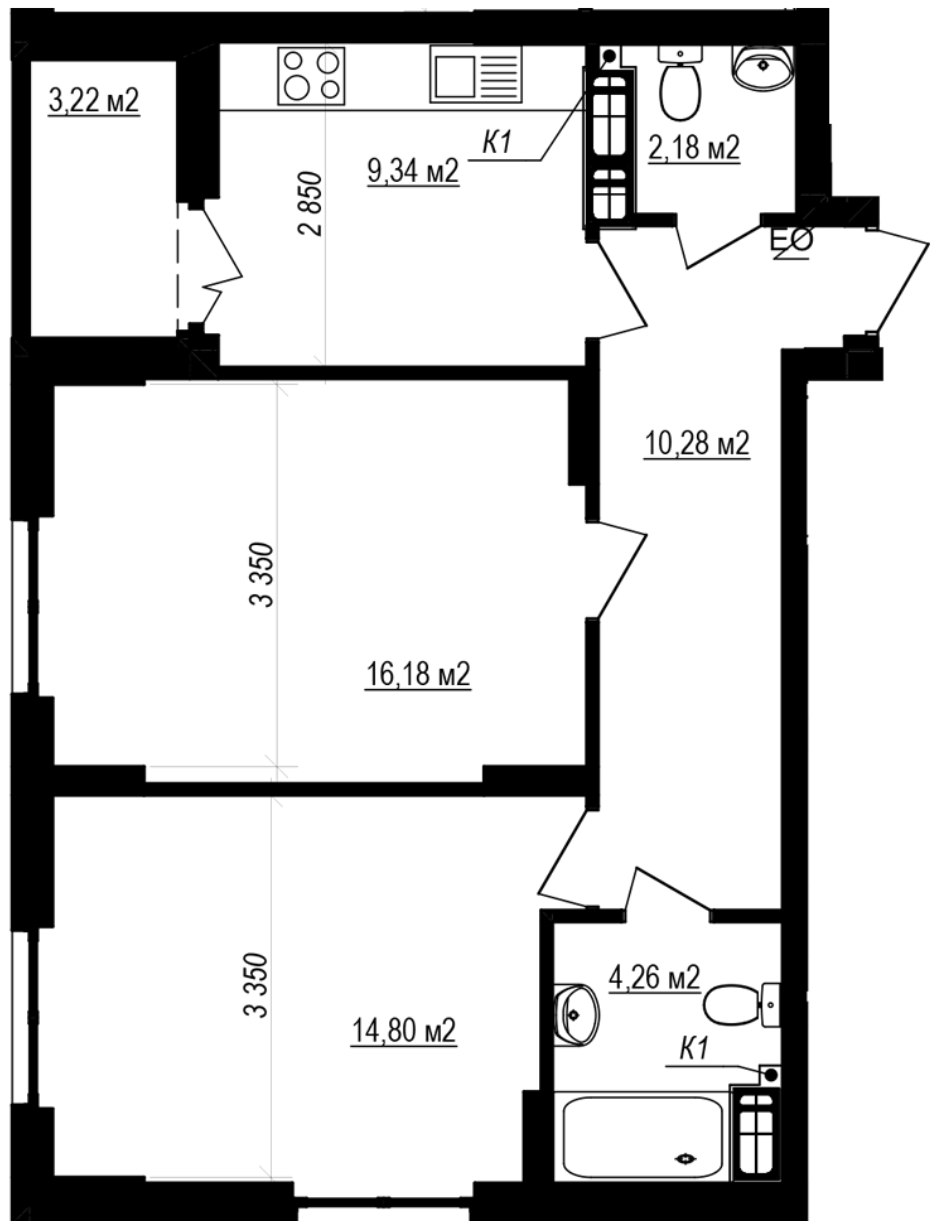

ЖК "Щасливий Grand"

grand.nb.com.ua
067 572 27 60

Планування 2 кімнатної квартири в будинку на вул. Яблунева, 3-А (3 секція) — №3.6

2К-2
58,73

Тип планування: №3.6

Будинок Яблунева, 3-А (3 секція)
2 кімнатна, 3-12 Поверх

Характеристики

Загальна площа: 58.73 м²

Житлова площа: 30.98 м²

Площа кухні: 9.34 м²