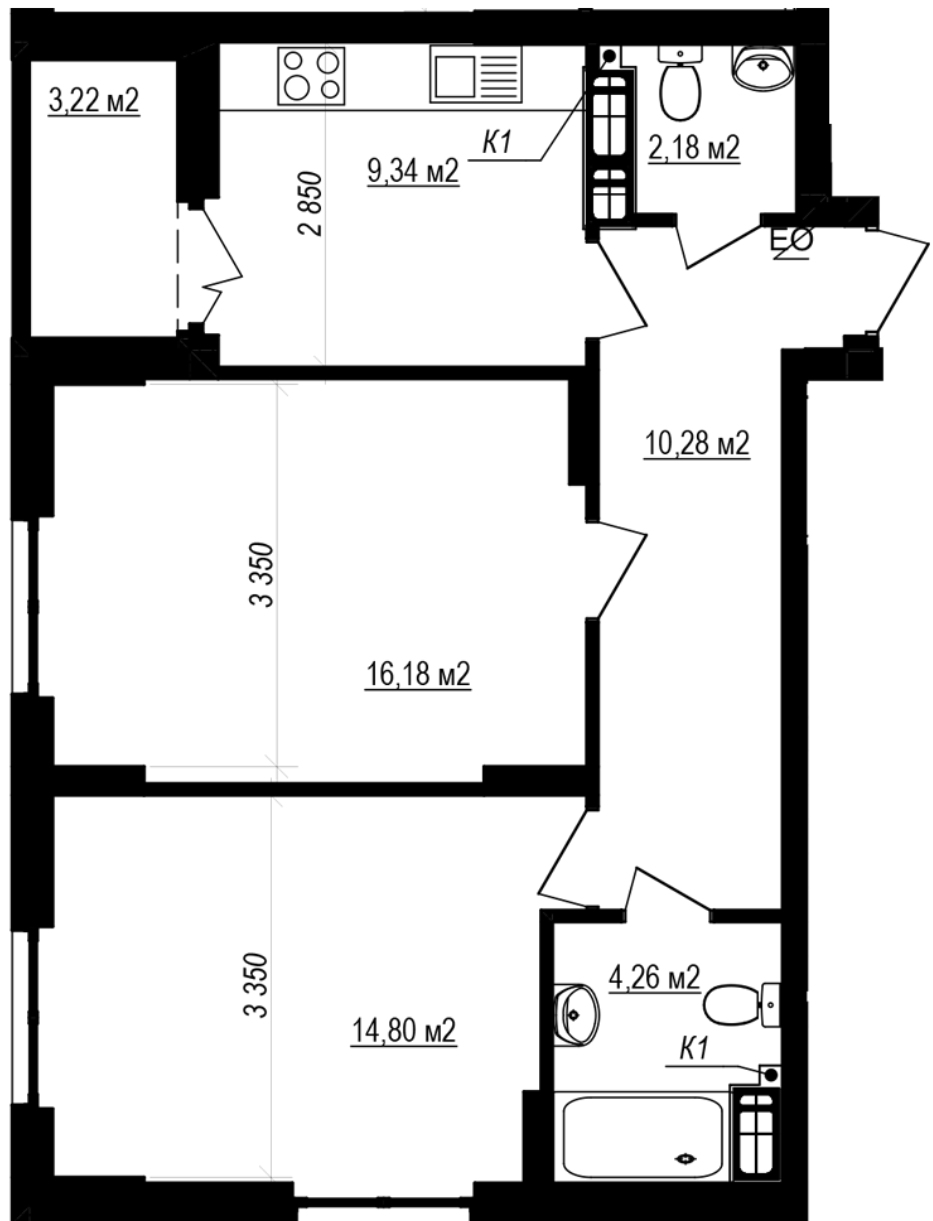

ЖК "Щасливий Grand"

grand.nb.com.ua
067 572 27 60

Планування 2 кімнатної квартири в будинку на вул. Яблунева, 3-А (3 секція) — №3.6

2К-2
58,73

Тип планування: №3.6

Будинок Яблунева, 3-А (3 секція)
2 кімнатна, 3-12 Поверх

Характеристики

Загальна площа: 58.73 м²

Житлова площа: 30.98 м²

Площа кухні: 9.34 м²