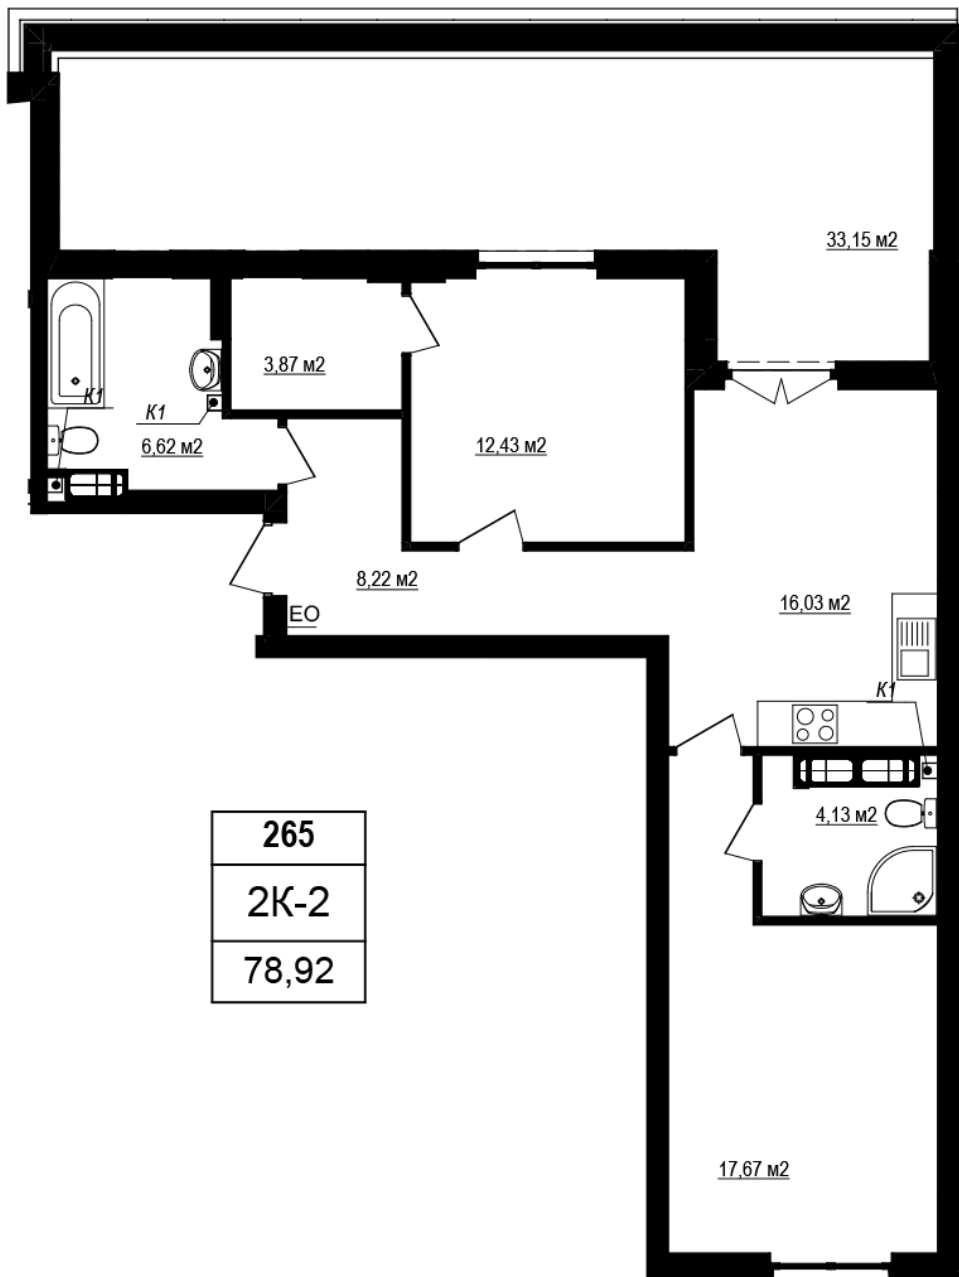

ЖК "Щасливий Grand"

grand.nb.com.ua

067 572 27 60

Планування 2 кімнатної квартири в будинку на вул.
Яблунева, 3-А (4 секція) – №1.2

Тип планування: №1.2

Будинок Яблунева, 3-А (4 секція)
2 кімнатна, 1 Поверх

Характеристики

Загальна площа: 78.92 м²

Житлова площа: 30.1 м²

Площа кухні: 16.03 м²