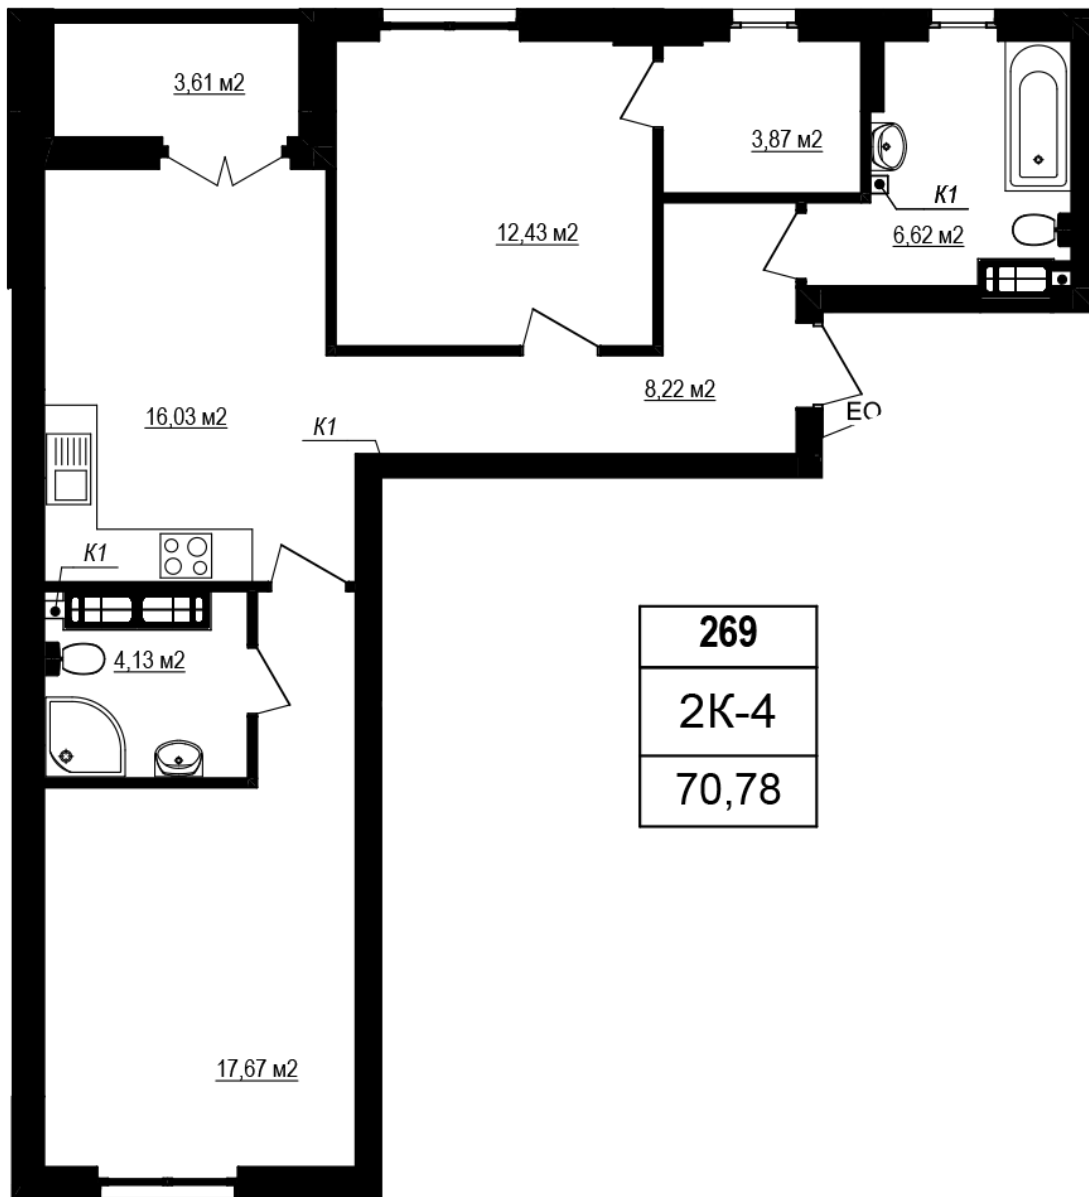

ЖК "Щасливий Grand"

grand.nb.com.ua

067 572 27 60

Планування 2 кімнатної квартири в будинку на вул. Яблунева, 3-А (4 секція) – №2.1

Тип планування: №2.1

Будинок Яблунева, 3-А (4 секція)
2 кімнатна, 2 Поверх

Характеристики

Загальна площа: 70.78 м²

Житлова площа: 30.1 м²

Площа кухні: 16.03 м²