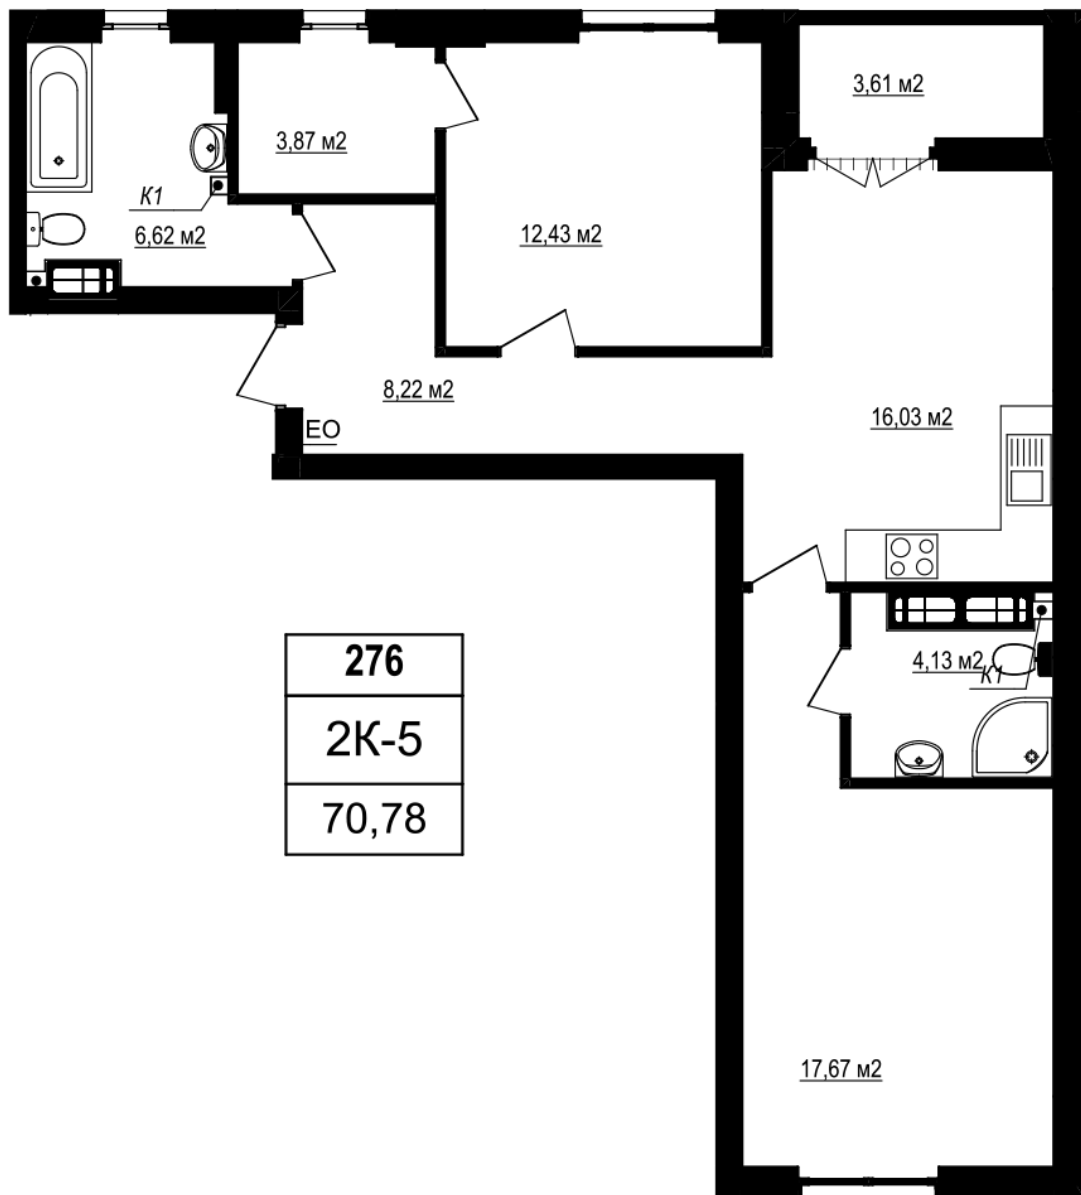

ЖК "Щасливий Grand"

grand.nb.com.ua

067 572 27 60

Планування 2 кімнатної квартири в будинку на вул.
Яблунева, 3-А (4 секція) – №3.2

Тип планування: №3.2

Будинок Яблунева, 3-А (4 секція)
2 кімнатна, 3 Поверх

Характеристики

Загальна площа: 70.78 м²

Житлова площа: 30.1 м²

Площа кухні: 16.03 м²