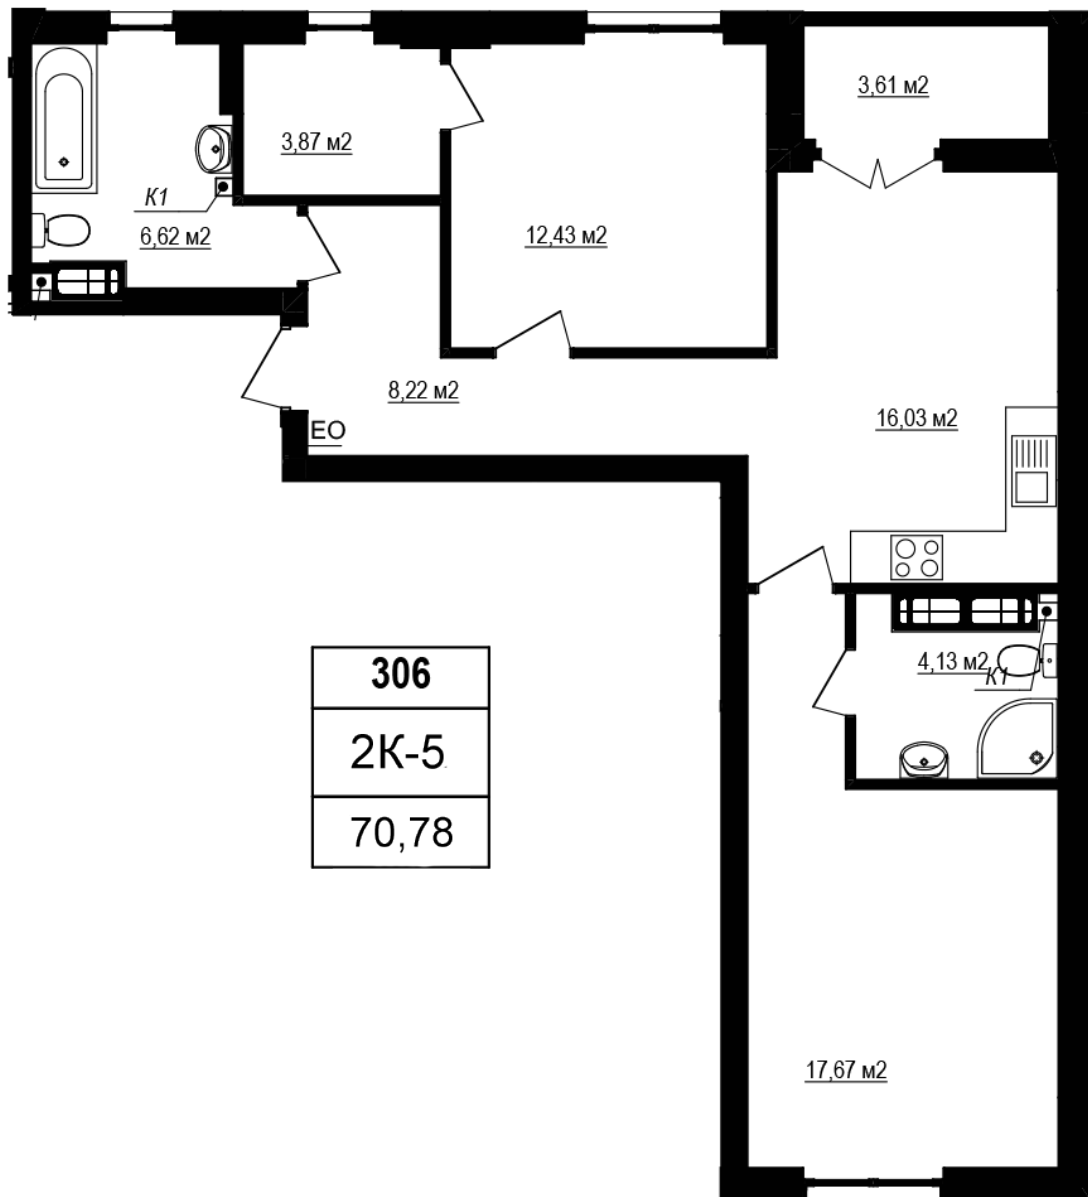

ЖК "Щасливий Grand"

grand.nb.com.ua

067 572 27 60

Планування 2 кімнатної квартири в будинку на вул. Яблунева, 3-А (4 секція) – №8.2

Тип планування: №8.2

Будинок Яблунева, 3-А (4 секція)
2 кімнатна, 8 Поверх

Характеристики

Загальна площа: 70.78 м²

Житлова площа: 30.1 м²

Площа кухні: 16.03 м²