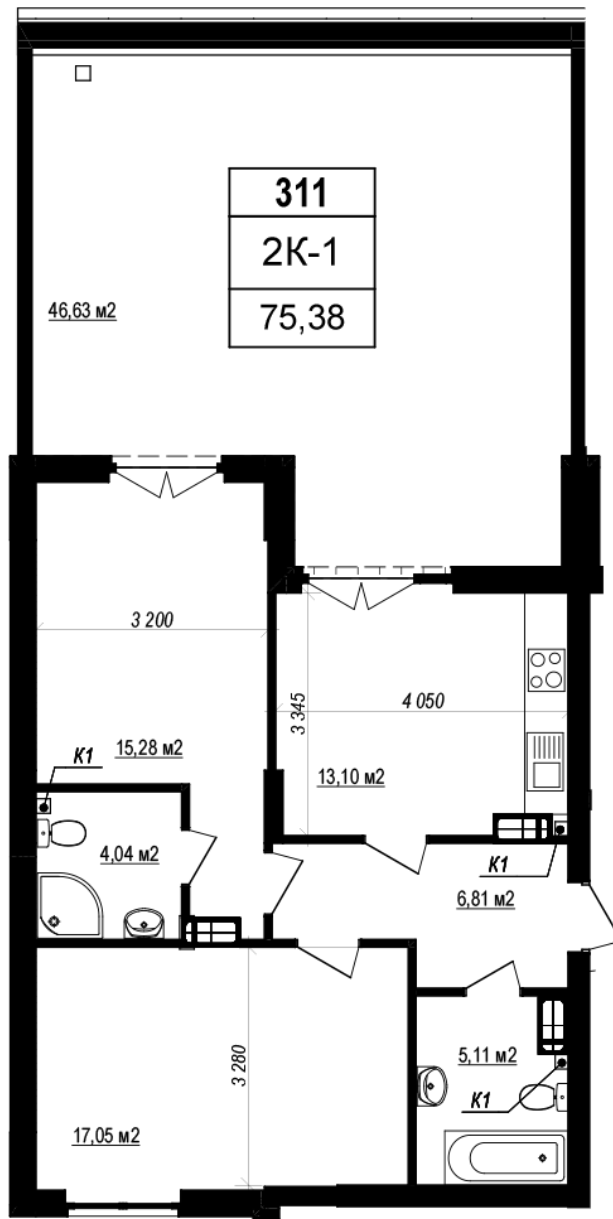

ЖК "Щасливий Grand"

grand.nb.com.ua

067 572 27 60

Планування 2 кімнатної квартири в будинку на вул. Яблунева, 3-А (5 секція) – №1.5

Тип планування: №1.5

Будинок Яблунева, 3-А (5 секція)
2 кімнатна, 1 Поверх

Характеристики

Загальна площа: 75.38 м²

Житлова площа: 32.33 м²

Площа кухні: 13.1 м²