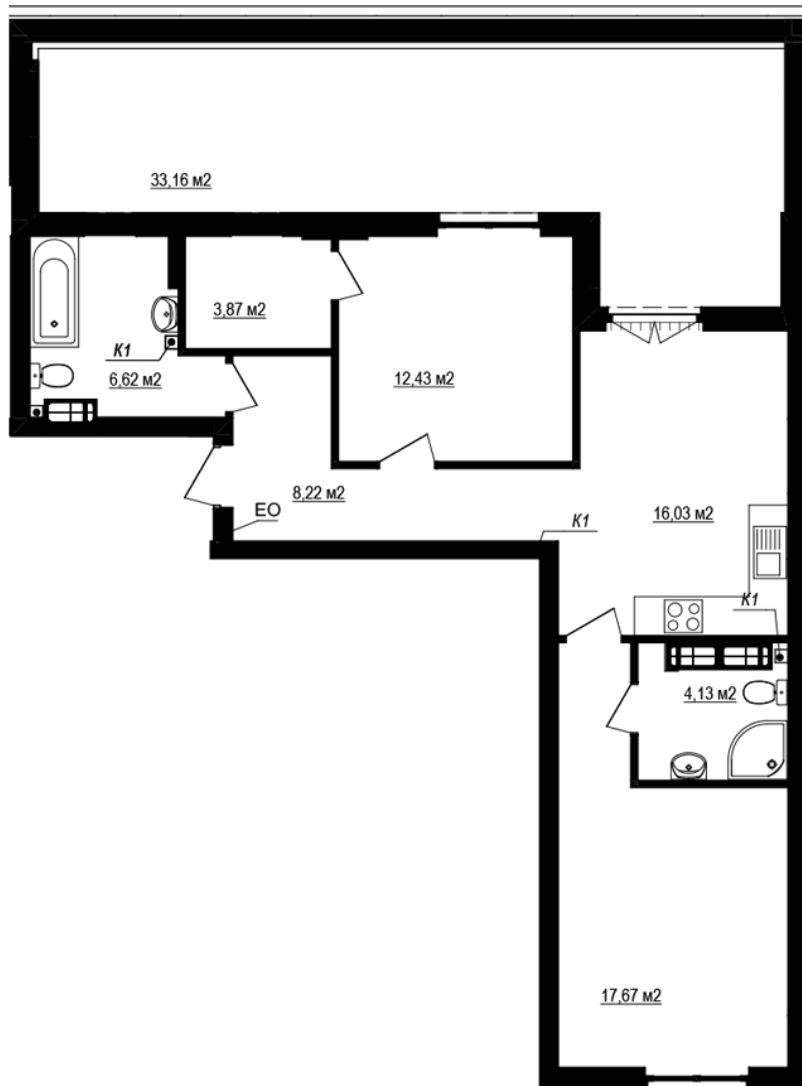

ЖК "Щасливий Grand"

grand.nb.com.ua

067 572 27 60

Планування 2 кімнатної квартири в будинку на вул. Яблунева, 3-А (6 секція) – №1.2

1
2К-2
78,92

Тип планування: №1.2

Будинок Яблунева, 3-А (6 секція)
2 кімнатна, 1 Поверх

Характеристики

Загальна площа: 78.92 м²

Житлова площа: 30.1 м²

Площа кухні: 16.03 м²