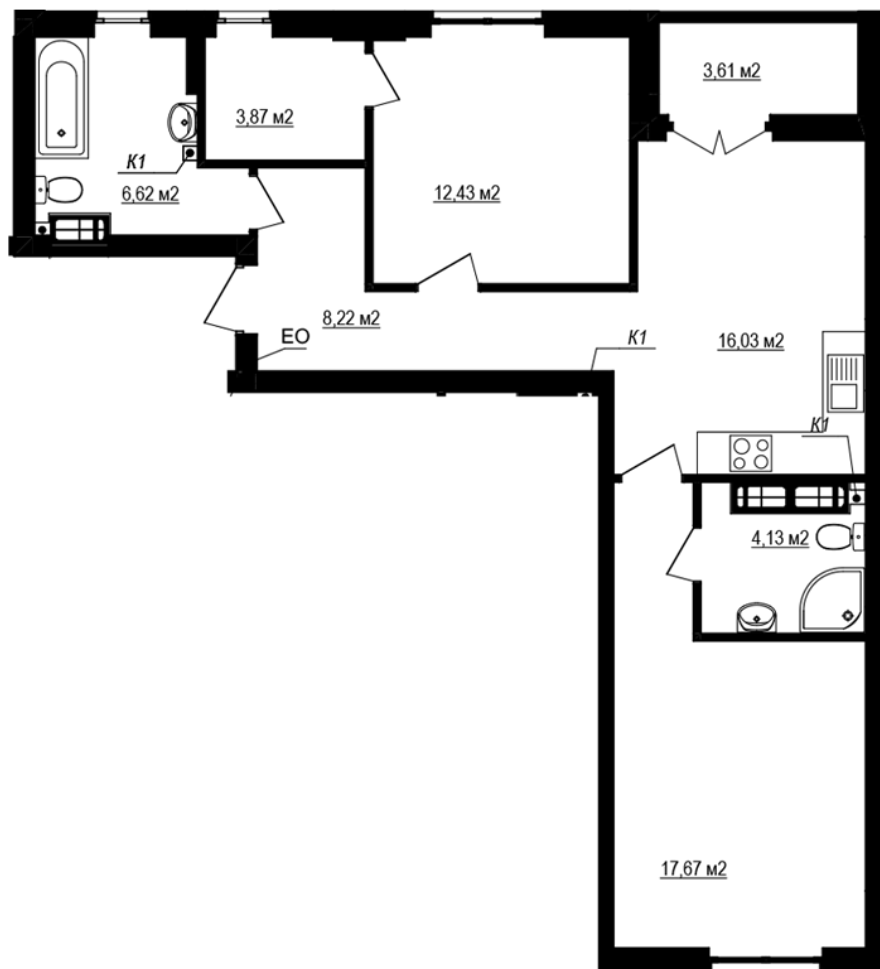

ЖК "Щасливий Grand"

grand.nb.com.ua

067 572 27 60

Планування 2 кімнатної квартири в будинку на вул.
Яблунева, 3-А (6 секція) – №10.1

54
2К-4
70,78

Тип планування: №10.1

Будинок Яблунева, 3-А (6 секція)
2 кімнатна, 10 Поверх

Характеристики

Загальна площа: 70.78 м²

Житлова площа: 30.1 м²

Площа кухні: 16.03 м²