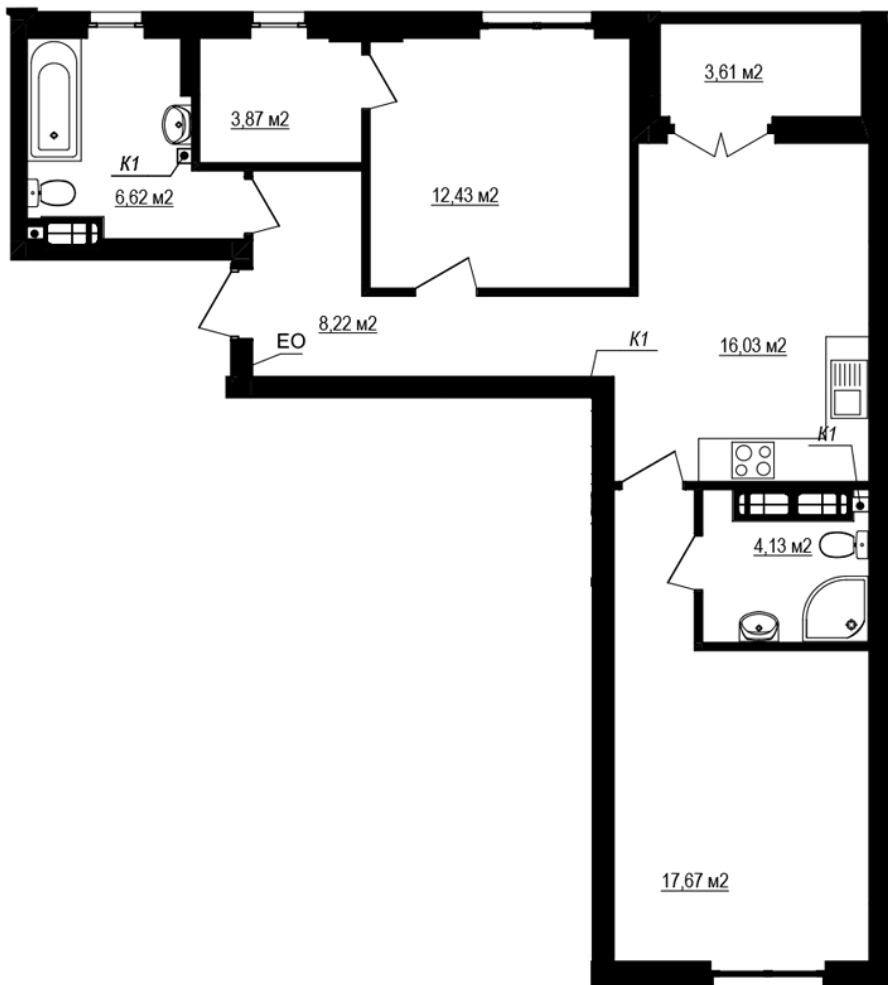

ЖК "Щасливий Grand"

grand.nb.com.ua

067 572 27 60

Планування 2 кімнатної квартири в будинку на вул.
Яблунева, 3-А (6 секція) – №2.1

6
2К-5
70,78

Тип планування: №2.2

Будинок Яблунева, 3-А (6 секція)
2 кімнатна, 2 Поверх

Характеристики

Загальна площа: 70.78 м²

Житлова площа: 30.1 м²

Площа кухні: 16.03 м²