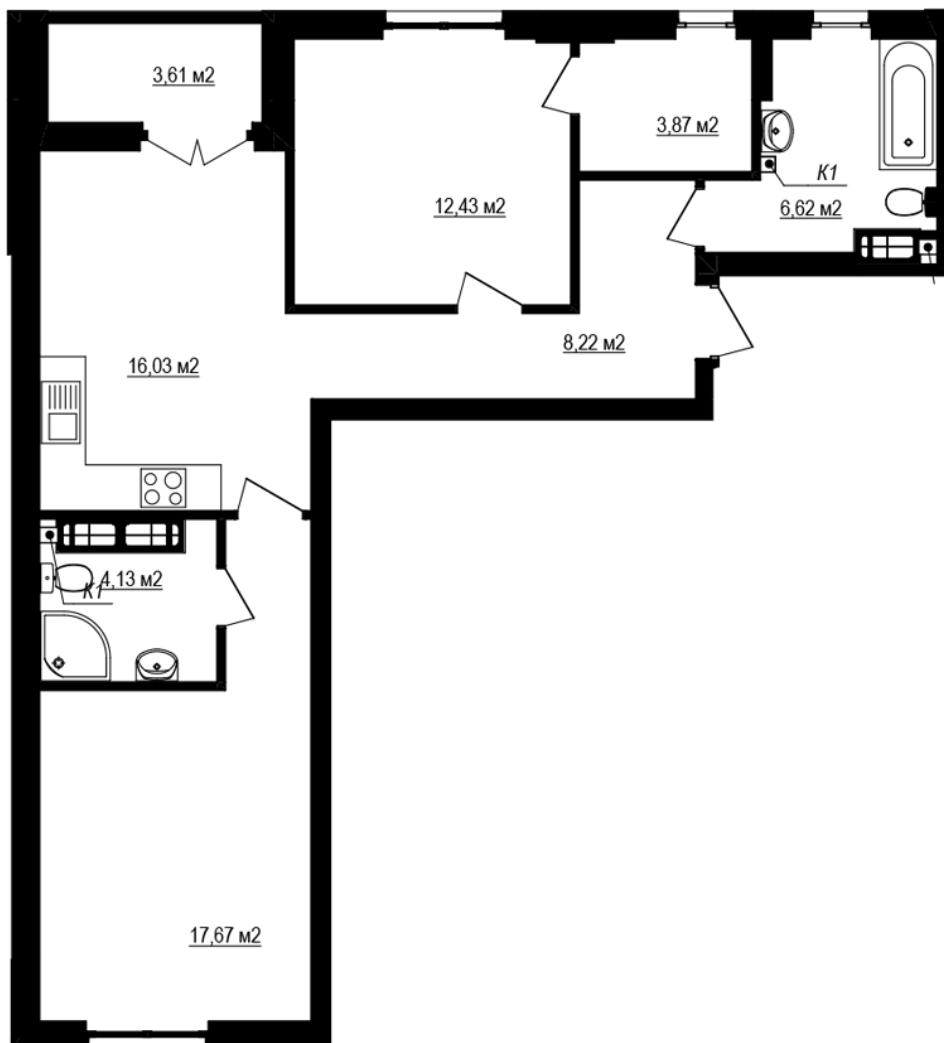

ЖК "Щасливий Grand"

grand.nb.com.ua

067 572 27 60

Планування 2 кімнатної квартири в будинку на вул.
Яблунева, 3-А (6 секція) – №2.1

11
2К-4
70,78

Тип планування: №2.1

Будинок Яблунева, 3-А (6 секція)
2 кімнатна, 2 Поверх

Характеристики

Загальна площа: 70.78 м²

Житлова площа: 30.1 м²

Площа кухні: 16.03 м²