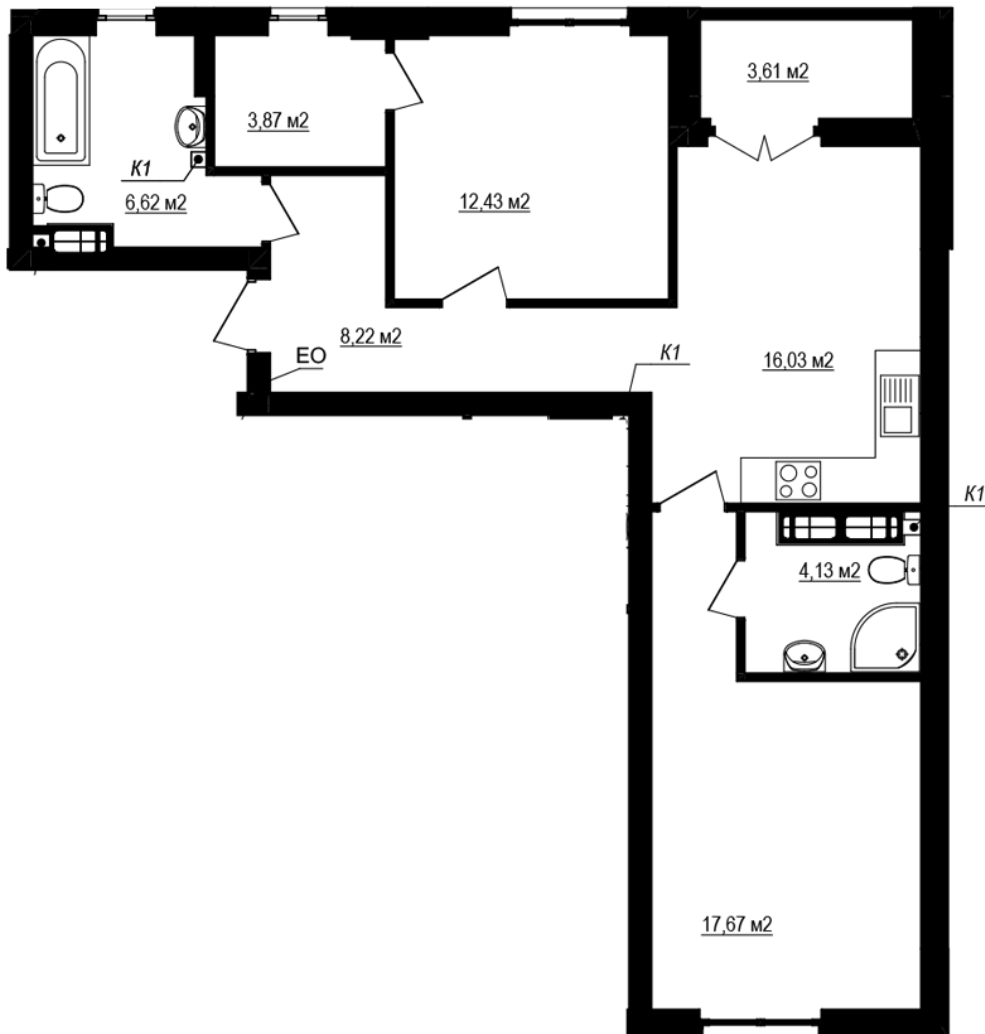

ЖК "Щасливий Grand"

grand.nb.com.ua

067 572 27 60

Планування 2 кімнатної квартири в будинку на вул. Яблунева, 3-А (6 секція) – №7.2

2К-5
70,78

Тип планування: №7.2

Будинок Яблунева, 3-А (6 секція)
2 кімнатна, 7-8 Поверх

Характеристики

Загальна площа: 70.78 м²

Житлова площа: 30.1 м²

Площа кухні: 16.03 м²