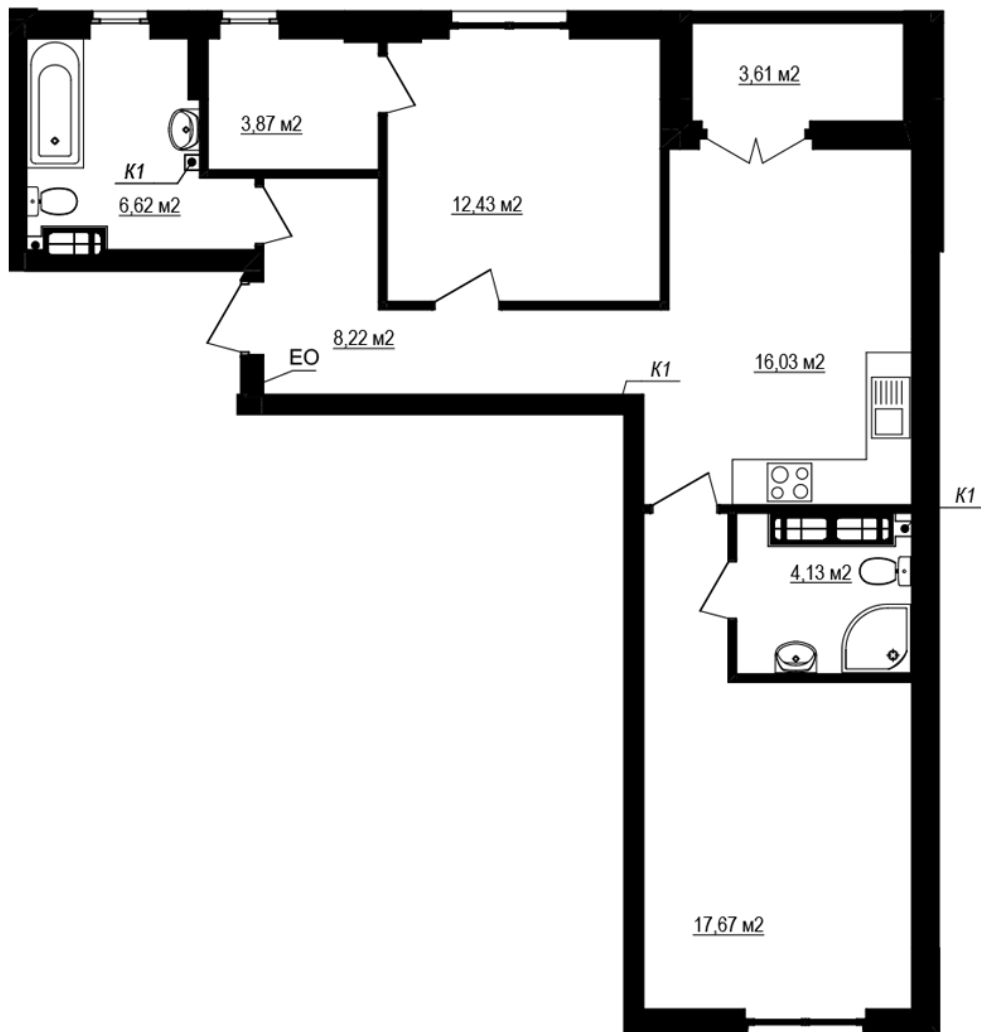

ЖК "Щасливий Grand"

grand.nb.com.ua

067 572 27 60

Планування 2 кімнатної квартири в будинку на вул.
Яблунева, 3-А (6 секція) – №9.2

48
2К-5
70,78

Тип планування: №9.2

Будинок Яблунева, 3-А (6 секція)
2 кімнатна, 9 Поверх

Характеристики

Загальна площа: 70.78 м²

Житлова площа: 30.1 м²

Площа кухні: 16.03 м²