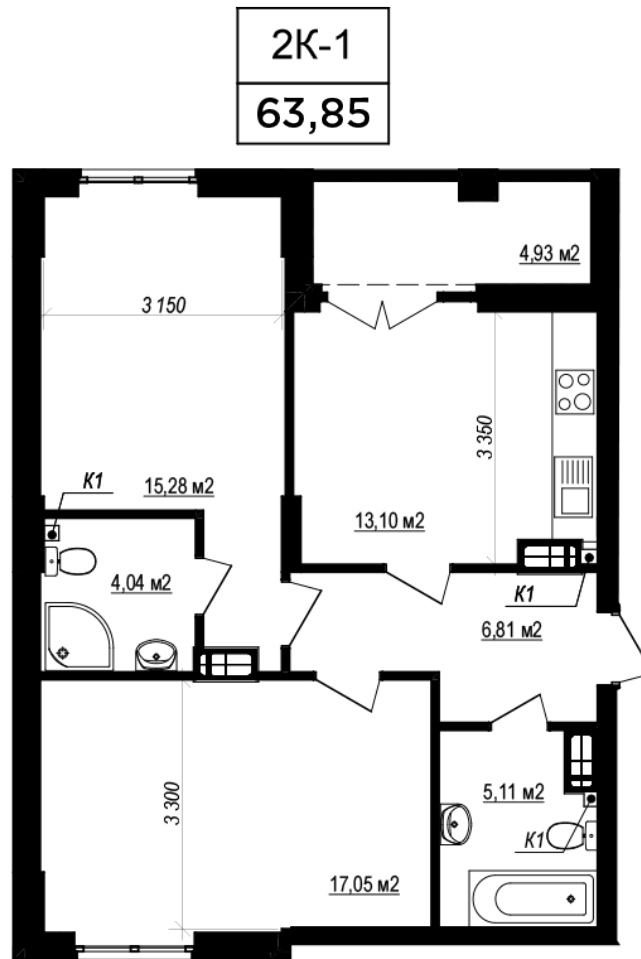

ЖК "Щасливий Grand"

grand.nb.com.ua

067 572 27 60

Планування 2 кімнатної квартири в будинку на вул.
Яблунева, 3-А (7 секція) – №11.1

Тип планування: №11.1

Будинок Яблунева, 3-А (7 секція)
1 кімнатна, 11-12 Поверх

Характеристики

Загальна площа: 63.85 м²

Житлова площа: 32.33 м²

Площа кухні: 13.1 м²