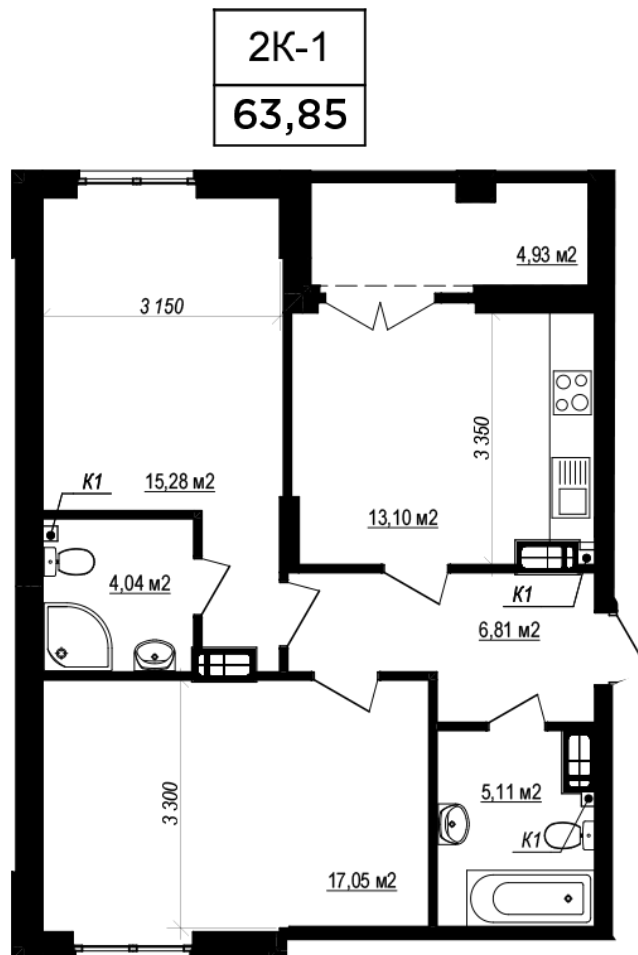

ЖК "Щасливий Grand"

grand.nb.com.ua

067 572 27 60

Планування 2 кімнатної квартири в будинку на вул.
Яблунева, 3-А (7 секція) – №9.1

Тип планування: №9.1

Будинок Яблунева, 3-А (7 секція)
2 кімнатна, 9-10 Поверх

Характеристики

Загальна площа: 63.85 м²

Житлова площа: 32.33 м²

Площа кухні: 13.1 м²