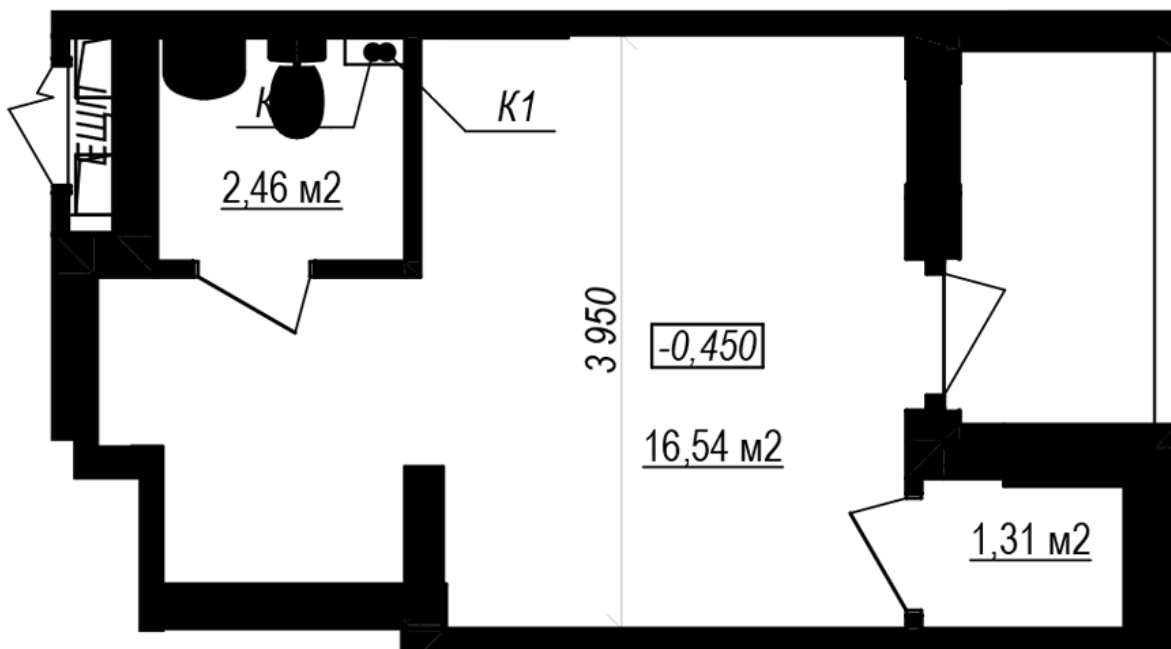

ЖК "Щасливий Grand"

grand.nb.com.ua
067 572 27 60

Планування комерційного приміщення в будинку на вул.
Яблунева, 3-А (1 секція) – №1.2

Офіс №9
20,31

Тип планування: №1.2

Будинок Яблунева, 3-А (1 секція)
0 кімнатна, 1 Поверх

Характеристики

Загальна площа: 20.31 м²