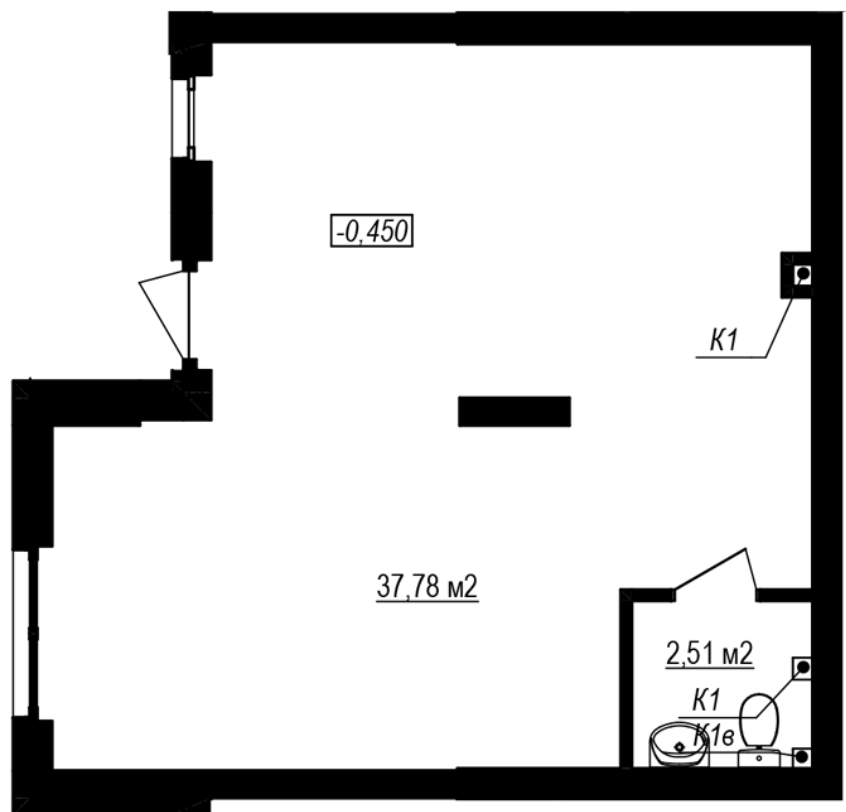

ЖК "Щасливий Grand"

grand.nb.com.ua
067 572 27 60

Планування комерційного приміщення в будинку на вул.
Яблунева, 3-А (3 секція) – №1.2

Офіс №17
40,29

Тип планування: №1.2

Будинок Яблунева, 3-А (3 секція)
0 кімнатна, 1 Поверх

Характеристики

Загальна площа: 40.29 м²