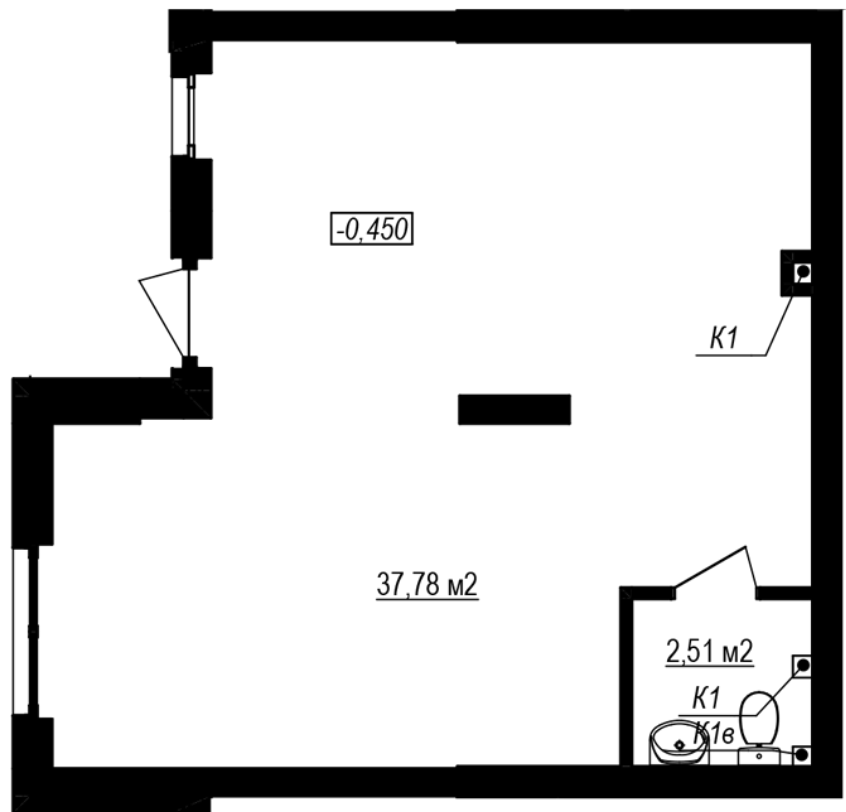

ЖК "Щасливий Grand"

grand.nb.com.ua

067 572 27 60

Планування комерційного приміщення в будинку на вул.
Яблунева, 3-А (3 секція) – №1.2

Офіс №17
40,29

Тип планування: №1.2

Будинок Яблунева, 3-А (3 секція)
0 кімнатна, 1 Поверх

Характеристики

Загальна площа: 40.29 м²