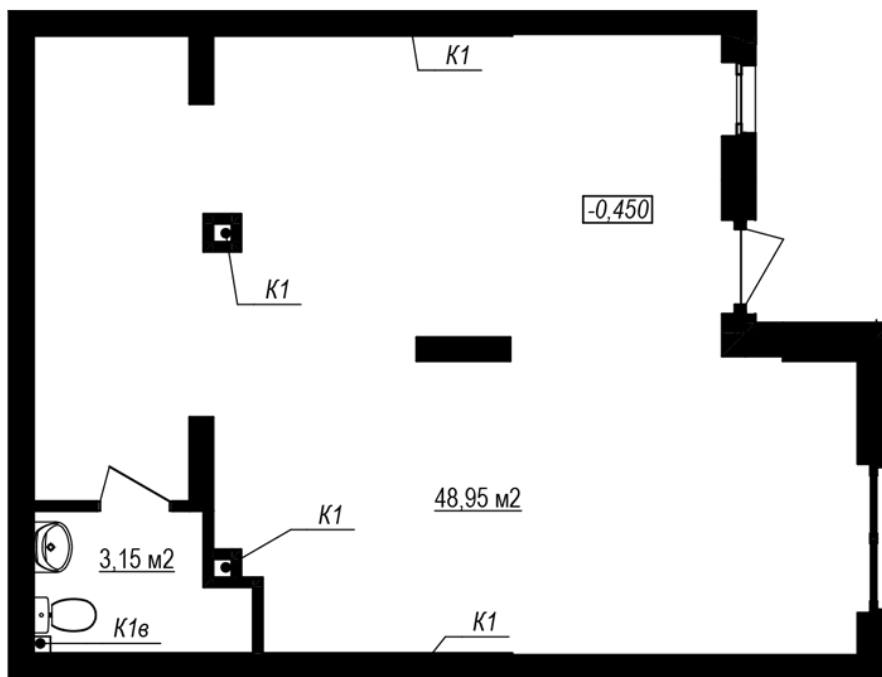

ЖК "Щасливий Grand"

grand.nb.com.ua

067 572 27 60

Планування комерційного приміщення в будинку на вул.
Яблунева, 3-А (3 секція) – №1.5

Офіс №20
52,10

Тип планування: №1.5

Будинок Яблунева, 3-А (3 секція)
0 кімнатна, 1 Поверх

Характеристики

Загальна площа: 52.1 м2