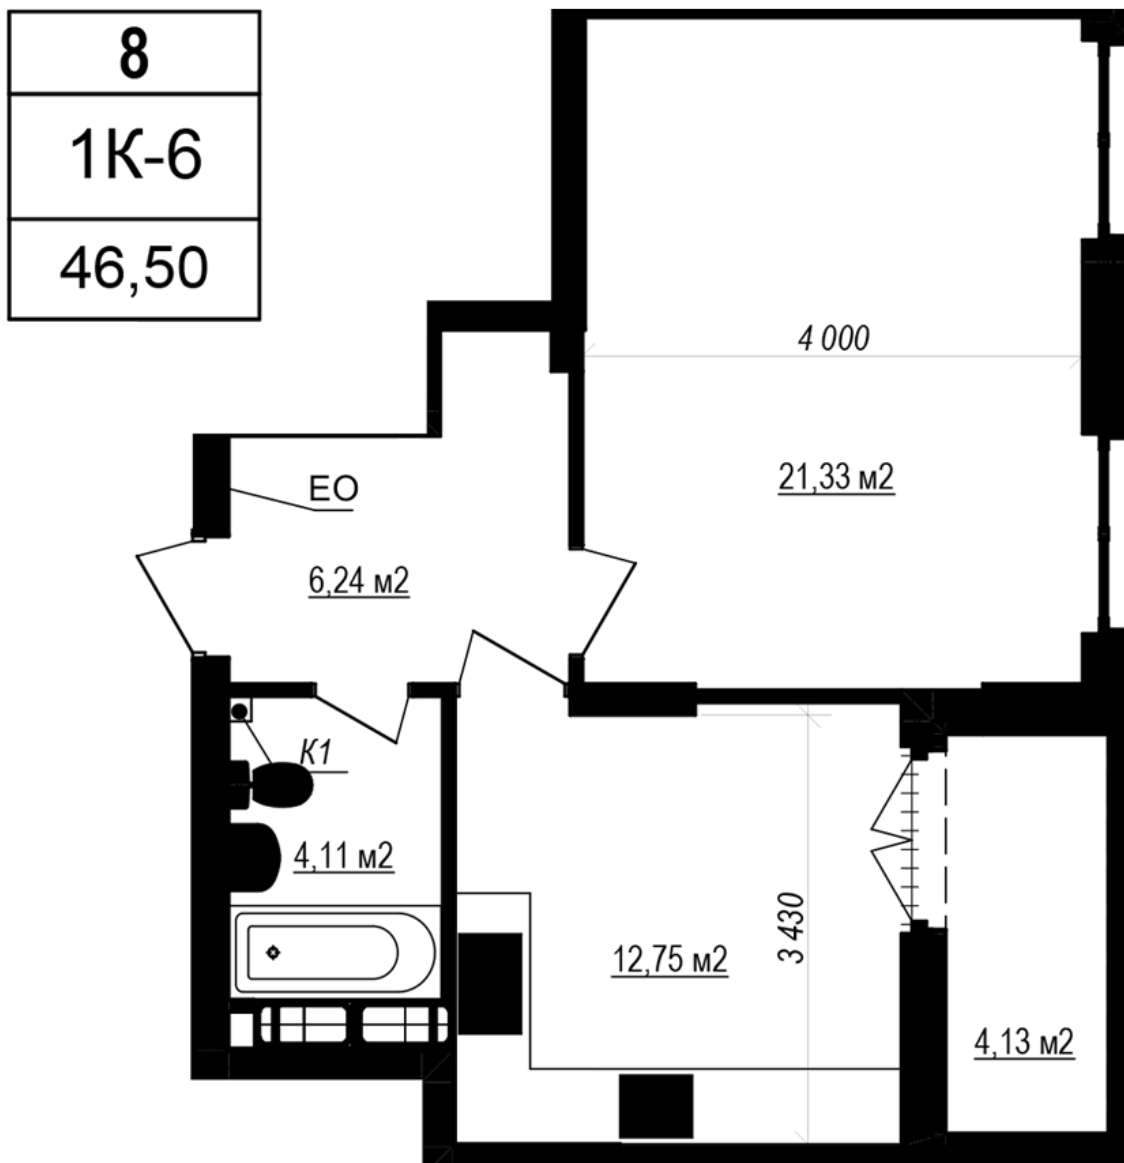

ЖК "Щасливий Grand"

grand.nb.com.ua

067 572 27 60

Планировка 1 комнатной квартиры в доме на улице Яблонева, 3-А (1 секция) — №2.2

Тип планировки: №2.2

Дом Яблонева, 3-А (1 секция)
1 комнатная, 2 Этаж

Характеристики

Общая площадь: 46.5 м²

Жилая площадь: 21.33 м²

Площадь кухни: 12.75 м²