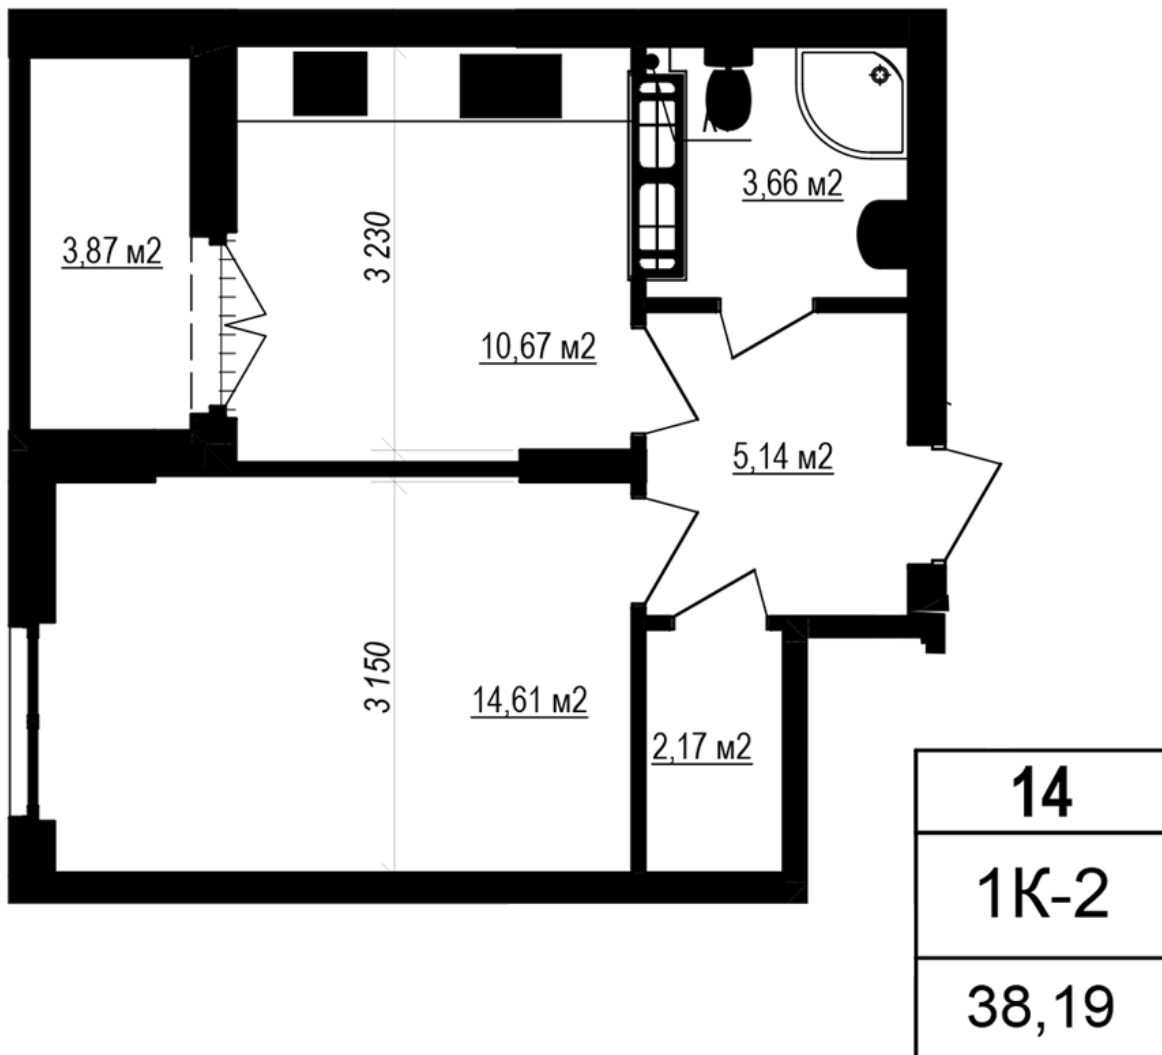

ЖК "Щасливий Grand"

grand.nb.com.ua

067 572 27 60

Планировка 1 комнатной квартиры в доме на улице Яблонева, 3-А (1 секция) — №2.8

Тип планировки: №2.8

Дом Яблонева, 3-А (1 секция)
1 комнатная, 2 Этаж

Характеристики

Общая площадь: 38.19 м²

Жилая площадь: 14.61 м²

Площадь кухни: 10.67 м²