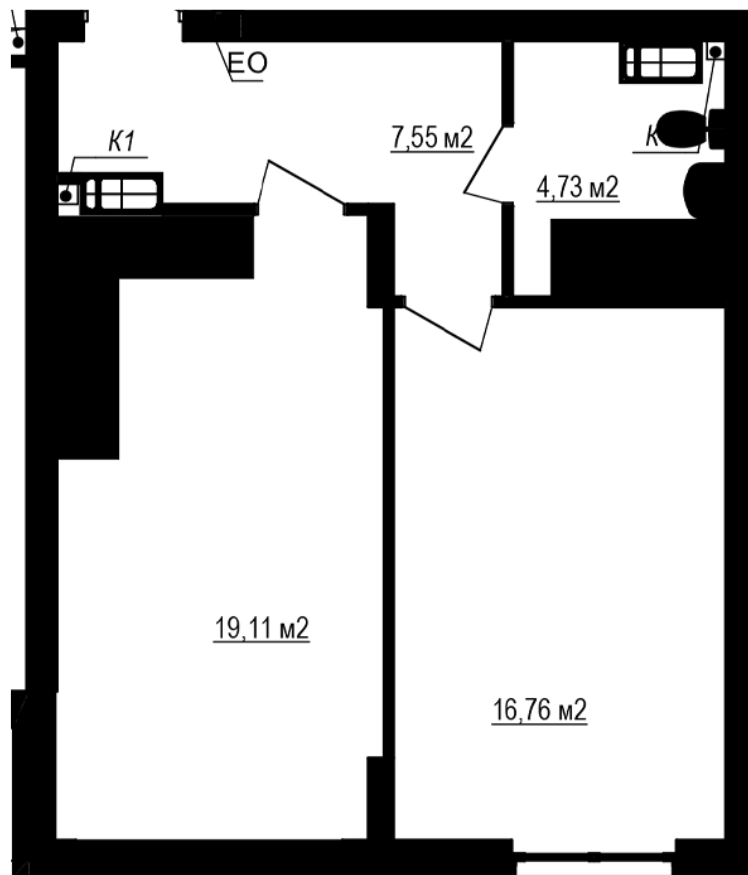

ЖК "Щасливий Grand"

grand.nb.com.ua

067 572 27 60

Планировка 1 комнатной квартиры в доме на улице Яблонева, 3-А (2 секция) — №1.2

2
1К-2
48,15

Тип планировки: №1.2

Дом Яблонева, 3-А (2 секция)
1 комнатная, 1 Этаж

Характеристики

Общая площадь: 48.15 м²

Жилая площадь: 16.76 м²

Площадь кухни: 19.11 м²