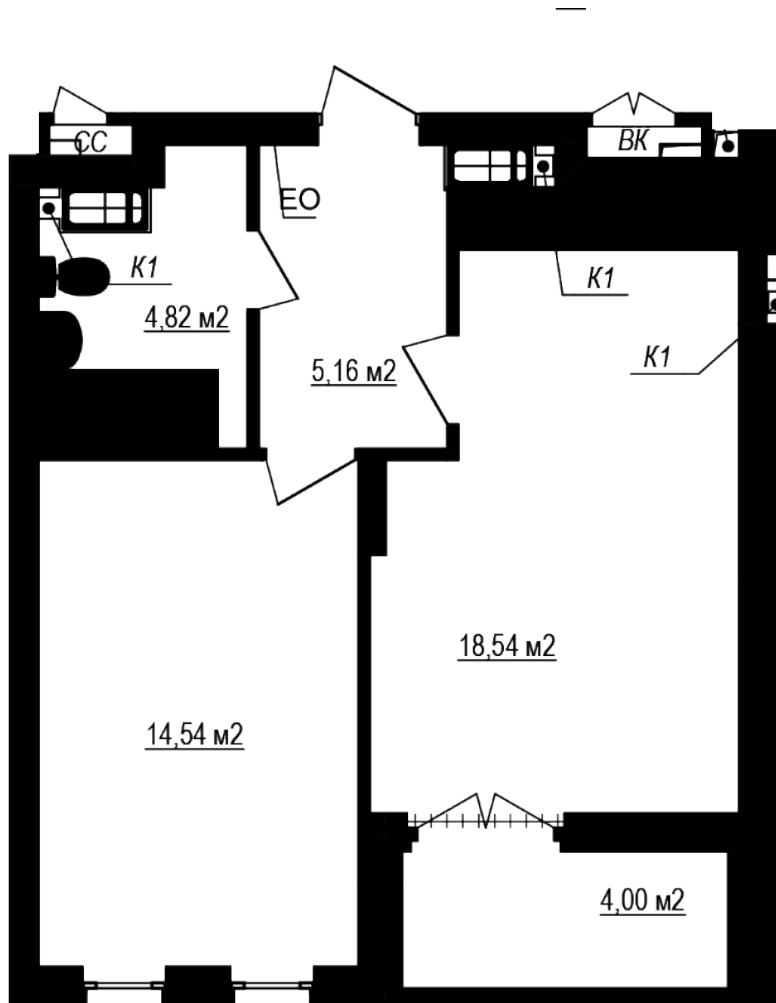

ЖК "Щасливий Grand"

grand.nb.com.ua

067 572 27 60

Планировка 1 комнатной квартиры в доме на улице Яблонева, 3-А (2 секция) — №10.1

54
1К-5
45,06

Тип планировки: №10.1

Дом Яблонева, 3-А (2 секция)
1 комнатная, 10 Этаж

Характеристики

Общая площадь: 45.06 м²

Жилая площадь: 14.54 м²

Площадь кухни: 18.54 м²