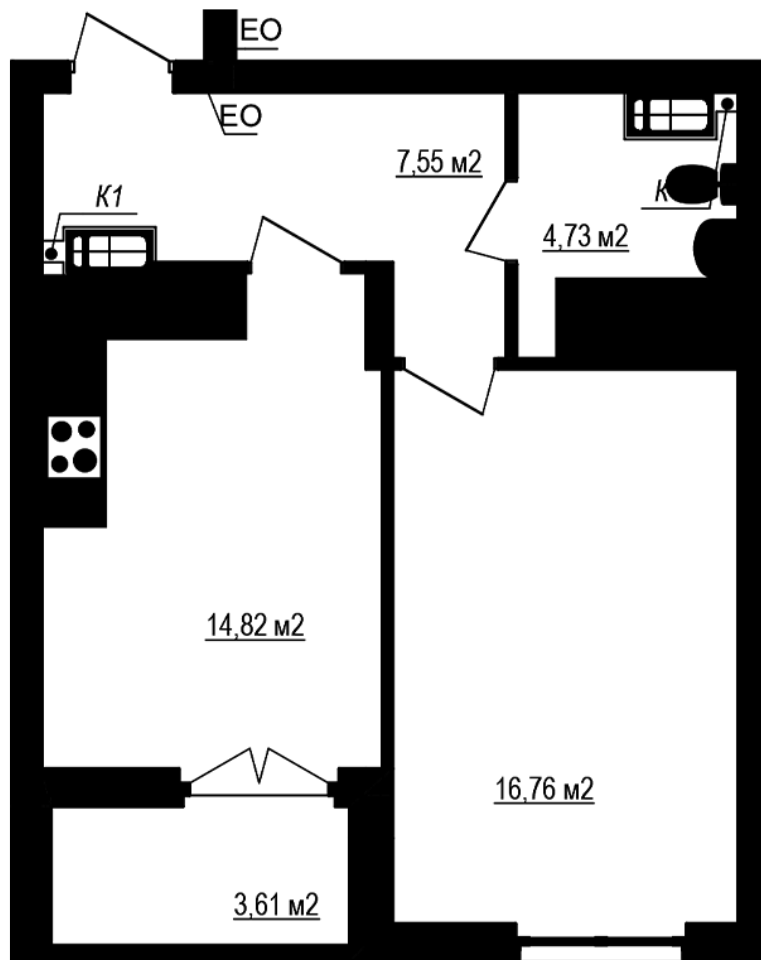

ЖК "Щасливий Grand"

grand.nb.com.ua

067 572 27 60

Планировка 1 комнатной квартиры в доме на улице Яблонева, 3-А (2 секция) — №2.2

1К-6
45,67

Тип планировки: №2.2

Дом Яблонева, 3-А (2 секция)
1 комнатная, 2-9 Этаж

Характеристики

Общая площадь: 45.67 м²

Жилая площадь: 16.76 м²

Площадь кухни: 14.82 м²