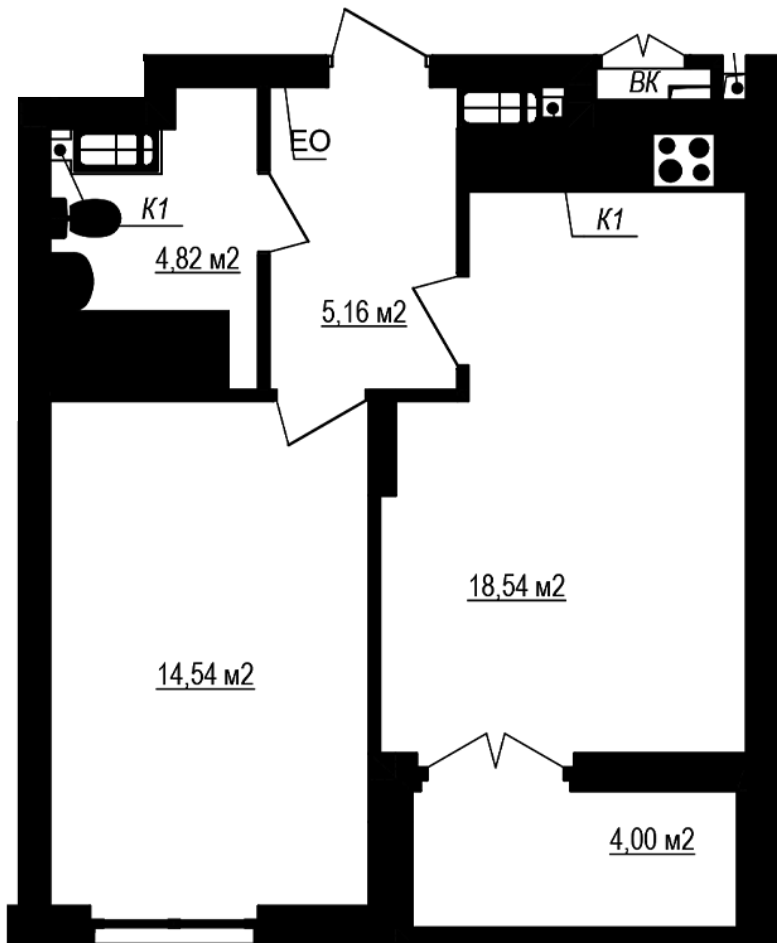

ЖК "Щасливий Grand"

grand.nb.com.ua

067 572 27 60

Планировка 1 комнатной квартиры в доме на улице Яблонева, 3-А (2 секция) — №2.3

1К-5

45,06

Тип планировки: №2.3

Дом Яблонева, 3-А (2 секция)
1 комнатная, 2-9 Этаж

Характеристики

Общая площадь: 45.06 м²

Жилая площадь: 14.54 м²

Площадь кухни: 18.54 м²