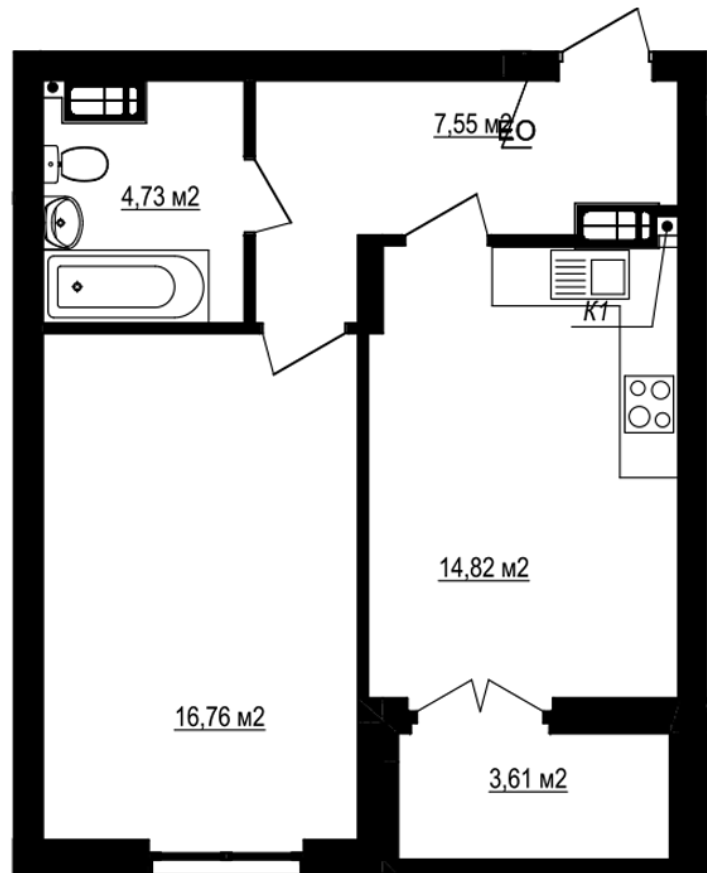

ЖК "Щасливий Grand"

grand.nb.com.ua

067 572 27 60

Планировка 1 комнатной квартиры в доме на улице Яблонева, 3-А (4 секция) — №6.6

292
1К-3
45,67

Тип планировки: №6.6

Дом Яблонева, 3-А (4 секция)
1 комнатная, 6 Этаж

Характеристики

Общая площадь: 45.67 м²

Жилая площадь: 16.76 м²

Площадь кухни: 14.82 м²