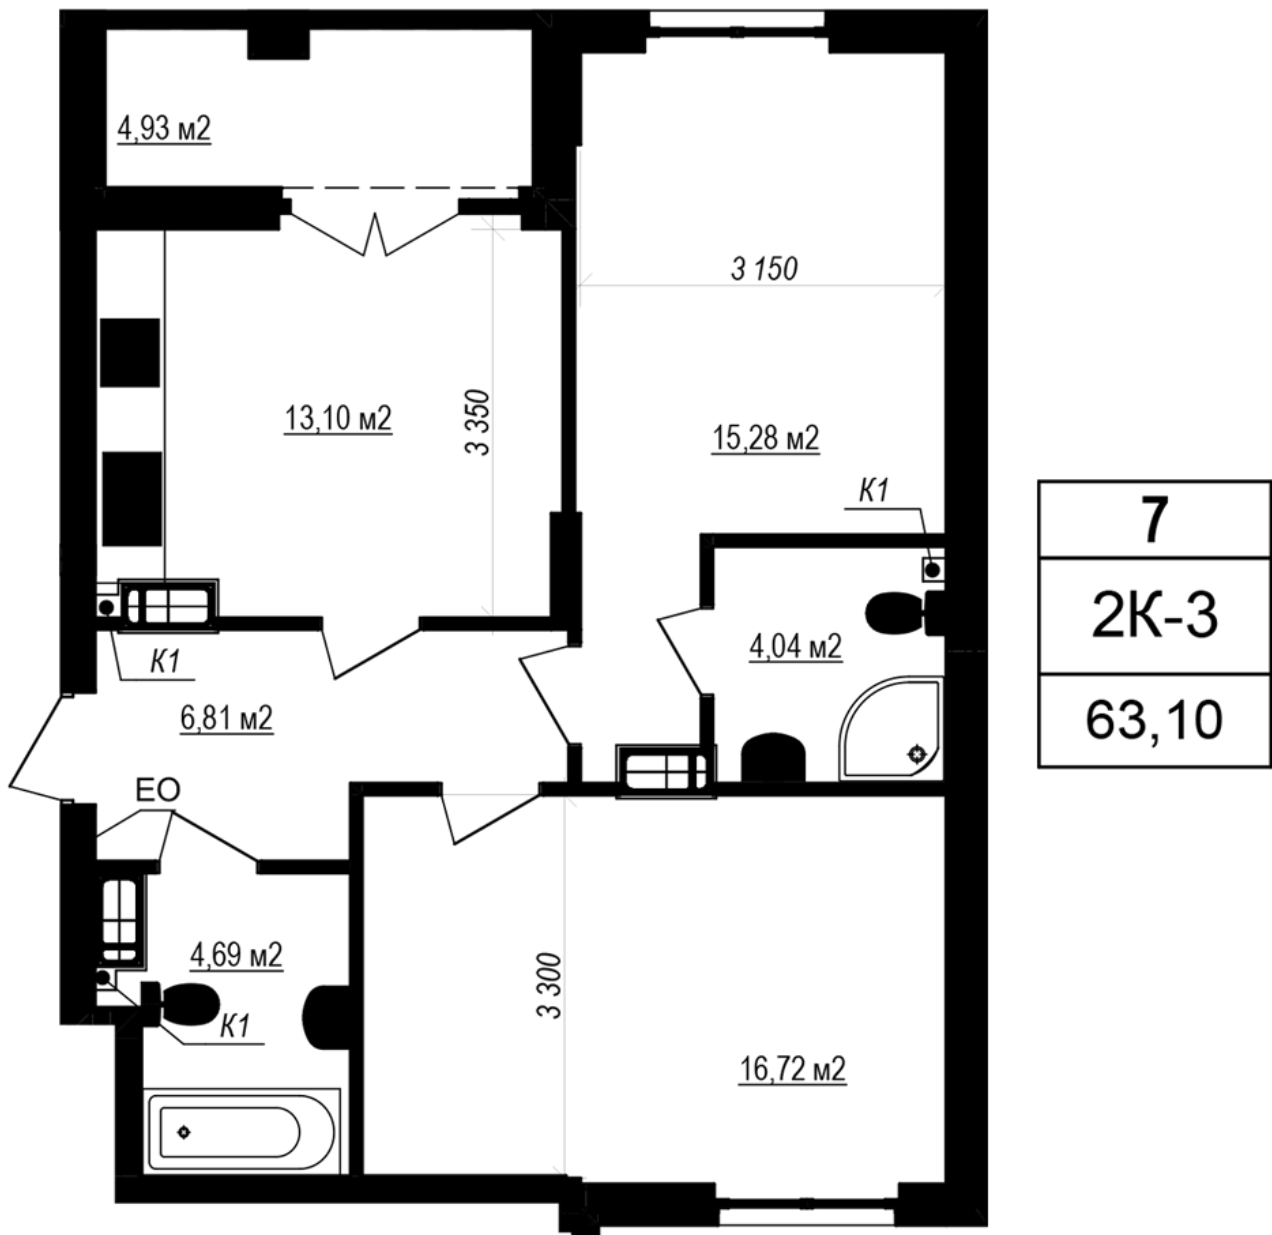

ЖК "Щасливий Grand"

grand.nb.com.ua

067 572 27 60

Планировка 2 комнатной квартиры в доме на улице Яблонева, 3-А (1 секция) — №2.1

Тип планировки: №2.1

Дом Яблонева, 3-А (1 секция)
2 комнатная, 2 Этаж

Характеристики

Общая площадь: 63.1 м²

Жилая площадь: 32 м²

Площадь кухни: 13.1 м²