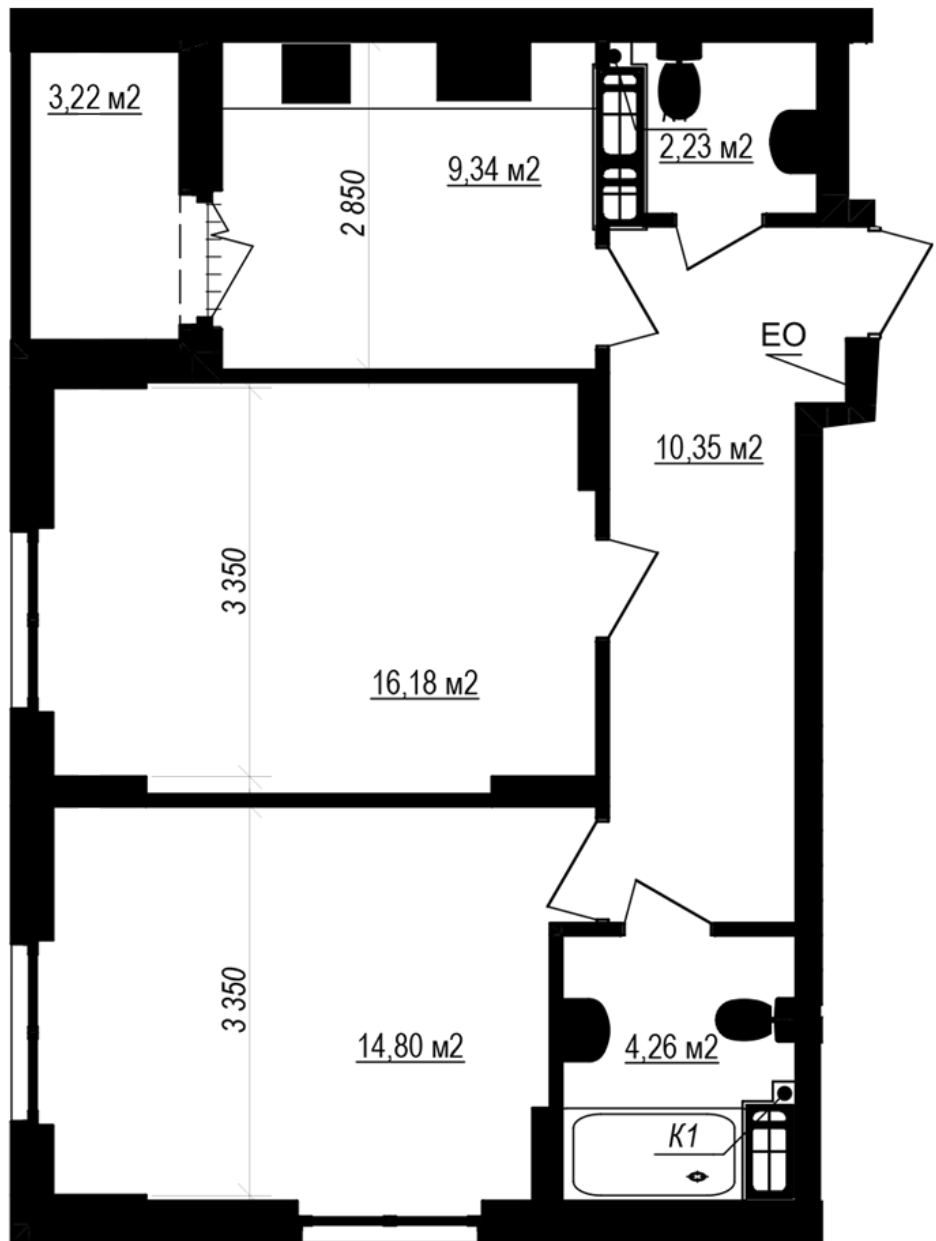

ЖК "Щасливий Grand"

grand.nb.com.ua

067 572 27 60

Планировка 2 комнатной квартиры в доме на улице Яблонева, 3-А (1 секция) — №2.6

12
2К-1
58,77

Тип планировки: №2.6

Дом Яблонева, 3-А (1 секция)
2 комнатная, 2 Этаж

Характеристики

Общая площадь: 58.77 м²

Жилая площадь: 30.98 м²

Площадь кухни: 9.34 м²