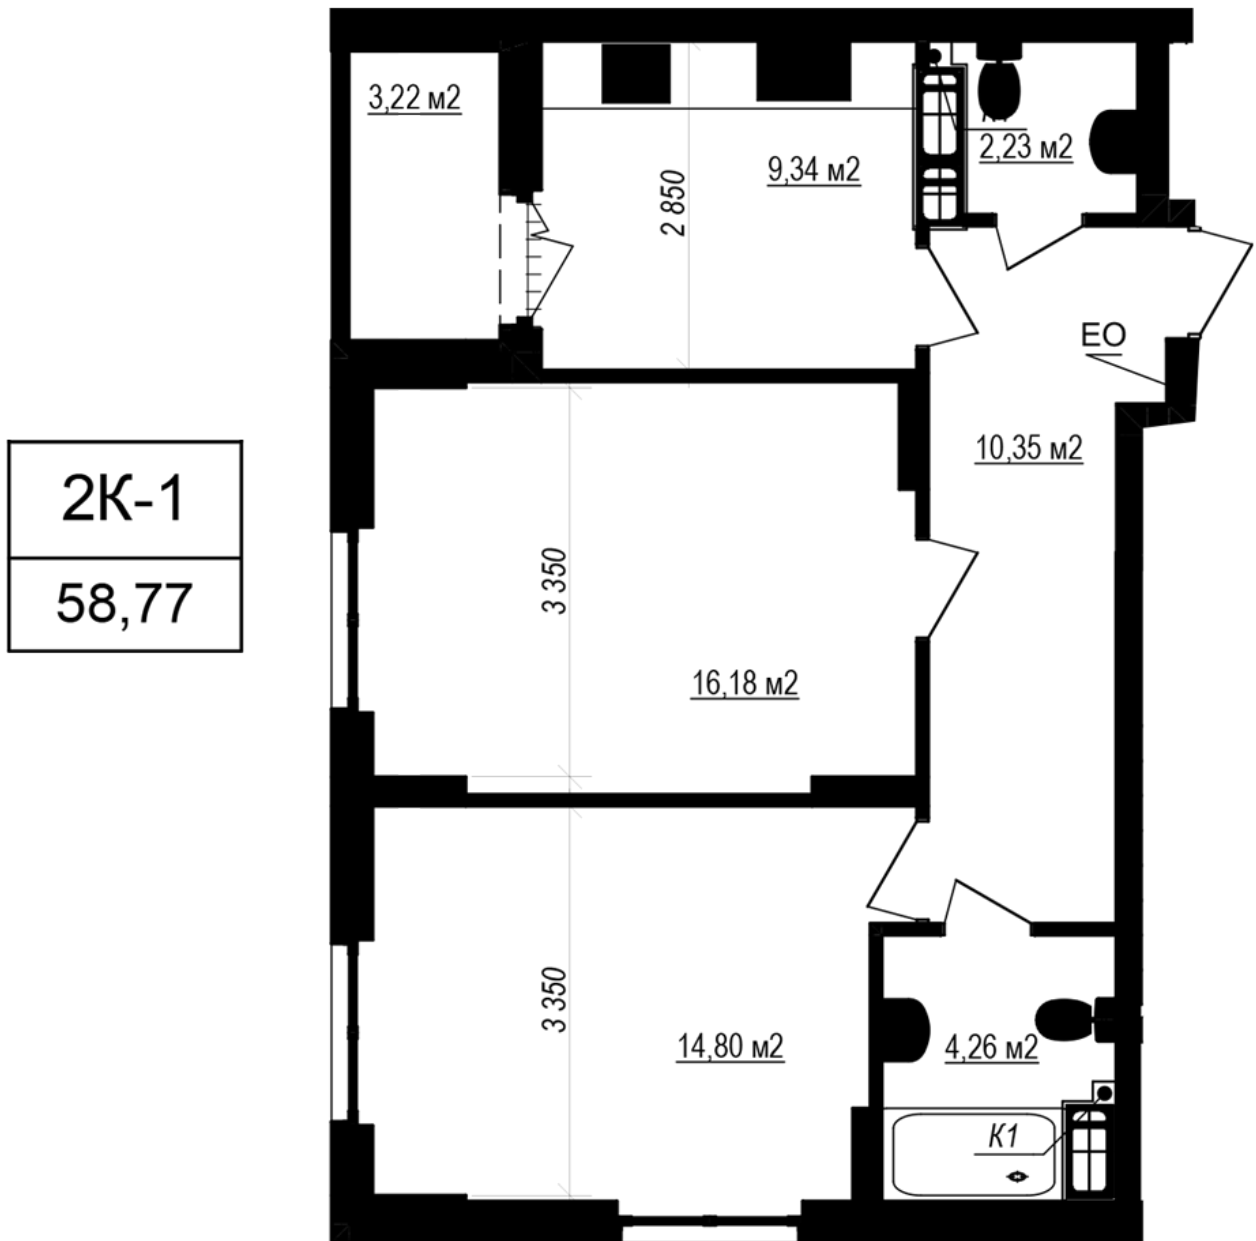

ЖК "Щасливий Grand"

grand.nb.com.ua
067 572 27 60

Планировка 2 комнатной квартиры в доме на улице Яблонева, 3-А (1 секция) — №3.6

Тип планировки: №3.6

Дом Яблонева, 3-А (1 секция)
2 комнатная, 3-12 Этаж

Характеристики

Общая площадь: 58.77 м²

Жилая площадь: 30.98 м²

Площадь кухни: 9.34 м²