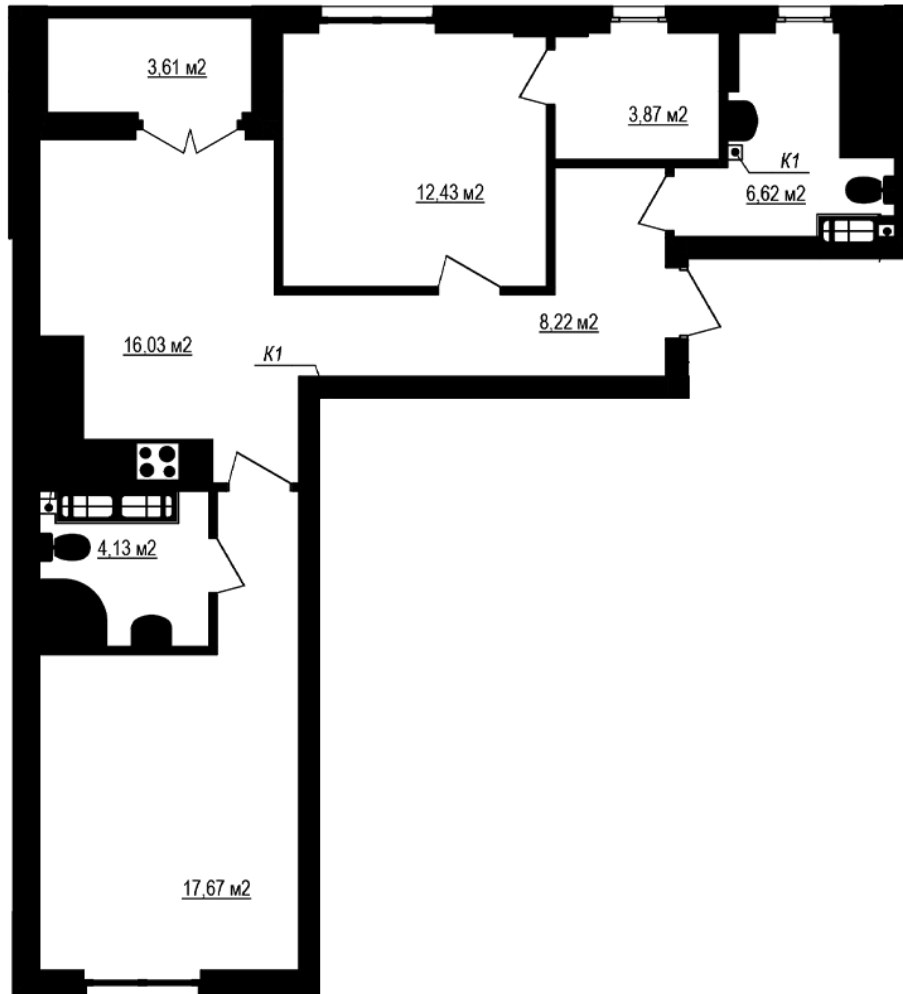

ЖК "Щасливий Grand"

grand.nb.com.ua

067 572 27 60

Планировка 2 комнатной квартиры в доме на улице Яблонева, 3-А (2 секция) — №2.6

2К-4
70,78

Тип планировки: №2.6

Дом Яблонева, 3-А (2 секция)
2 комнатная, 2-9 Этаж

Характеристики

Общая площадь: 70.78 м²

Жилая площадь: 30.1 м²

Площадь кухни: 16.03 м²