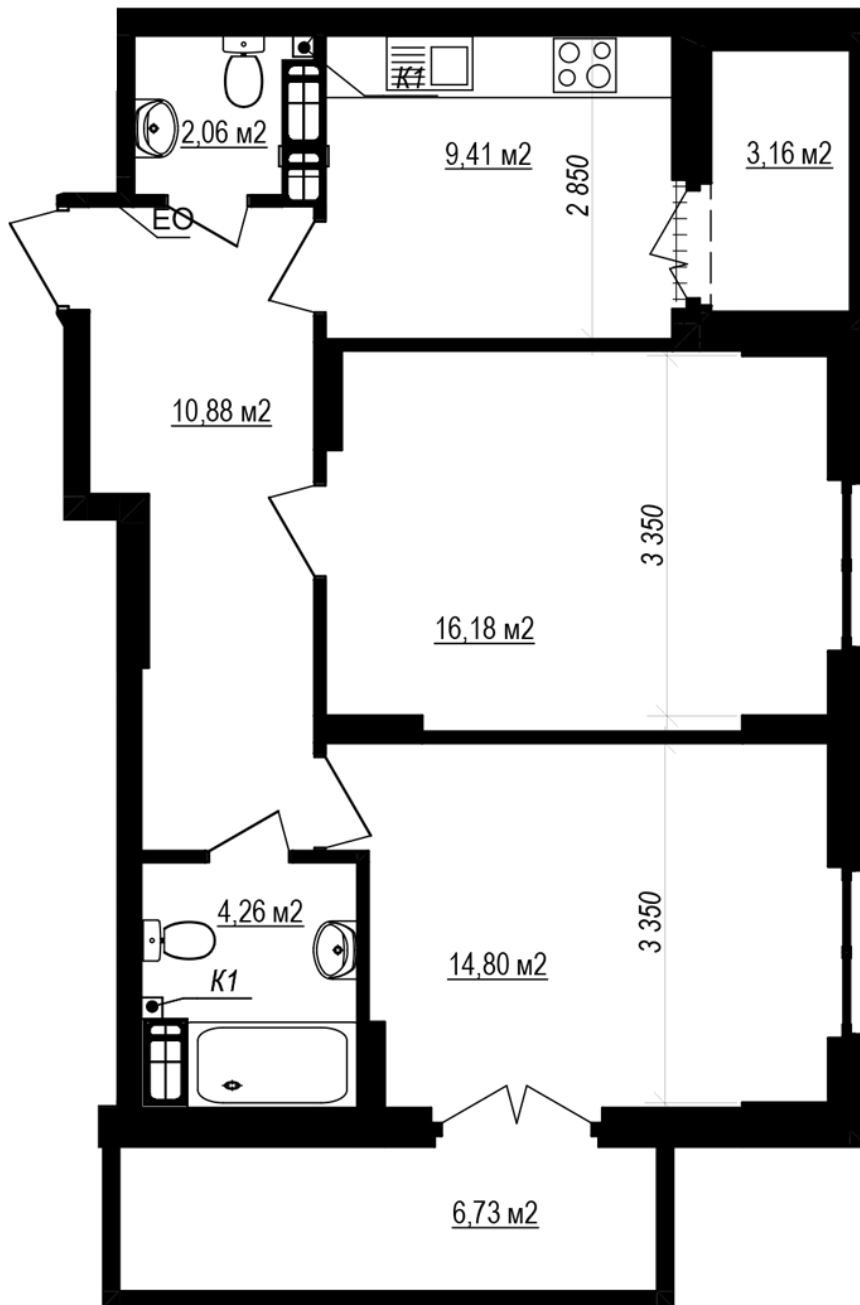

ЖК "Щасливий Grand"

grand.nb.com.ua
067 572 27 60

Планировка 2 комнатной квартиры в доме на улице Яблонева, 3-А (3 секция) — №2.5

| |
|-------|
| 180 |
| 2К-3 |
| 62,53 |

Тип планировки: №2.5

Дом Яблонева, 3-А (3 секция)
2 комнатная, 2 Этаж

Характеристики

Общая площадь: 62.53 м²

Жилая площадь: 30.98 м²

Площадь кухни: 9.41 м²